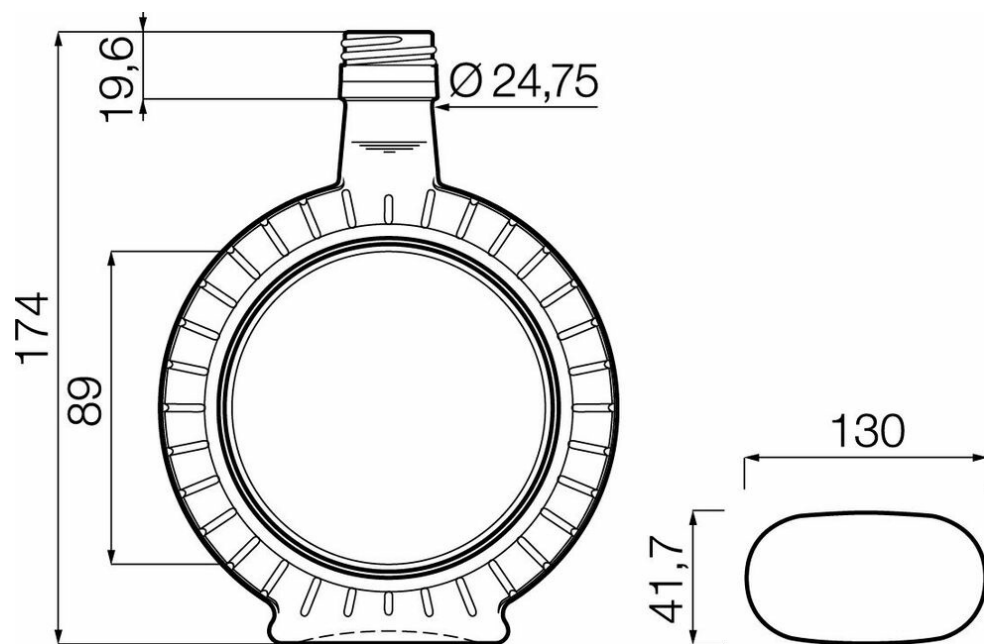

SPECIFICHE TECNICHE

Codice prodotto	017634
Capacità	35.0 cl
Capacità fino all'orlo	36.0 cl
Altezza	174.0 mm
Diametro	130.0 mm
Forma	Speciale
Finitura	Tappo a vite
Protezione etichetta	No
Ricaricabile	No
Peso	390 g
Paese	Germania

SPECIFICHE IMBALLAGGIO

Contenitori per pallet	1944
Strati per pallet	9
Larghezza pallet	1000 mm
Profondità pallet	1200 mm
Altezza pallet	1716 mm
Peso lordo del pallet	802.00 kg

i Altre specifiche di imballaggio disponibili su richiesta.