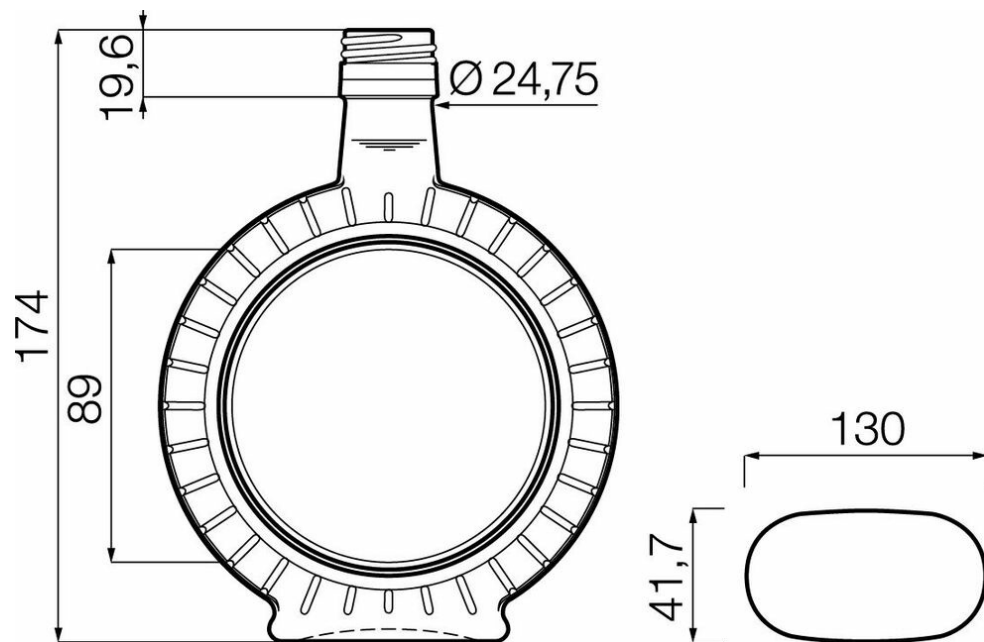

COLORI DISPONIBILI

Flint

SPECIFICHE TECNICHE

Codice prodotto	017634
Capacità	35.0 cl
Capacità fino all'orlo	36.0 cl
Altezza	174.0 mm
Diametro	130.0 mm
Forma	Speciale
Finitura	Tappo a vite
Protezione etichetta	No
Ricaricabile	No
Peso	390 g
Paese	Germania

SPECIFICHE IMBALLAGGIO

Contenitori per pallet	1944
Strati per pallet	9
Larghezza pallet	1000 mm
Profondità pallet	1200 mm
Altezza pallet	1716 mm
Peso lordo del pallet	802.00 kg

i Altre specifiche di imballaggio disponibili su richiesta.