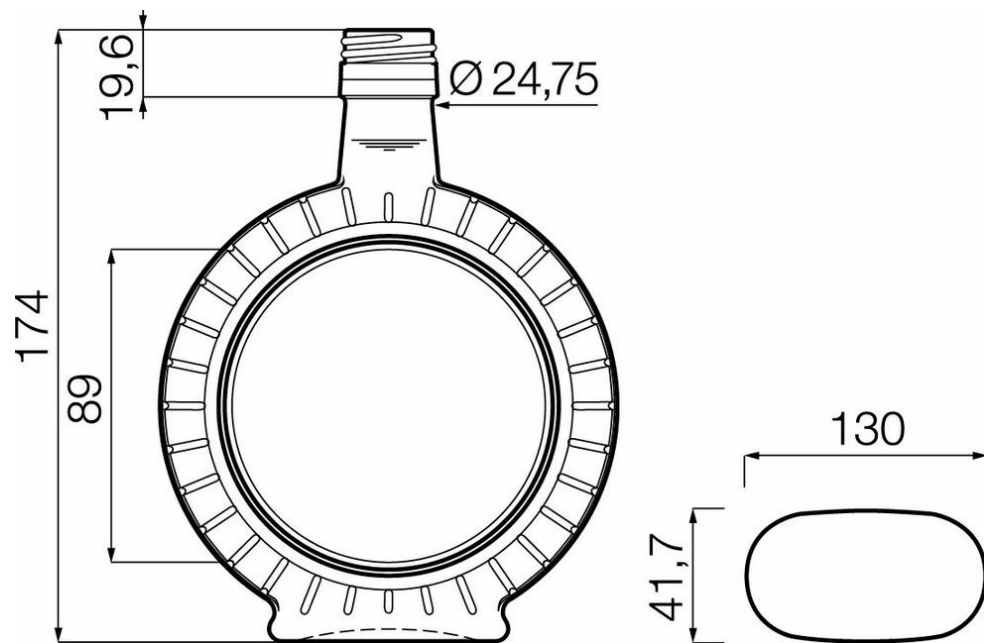

## SPECIFICHE TECNICHE

Codice prodotto	017634
Capacità	35.0 cl
Capacità fino all'orlo	36.0 cl
Altezza	174.0 mm
Diametro	130.0 mm
Forma	Speciale
Finitura	Tappo a vite
Protezione etichetta	No
Ricaricabile	No
Peso	390 g
Paese	Germania