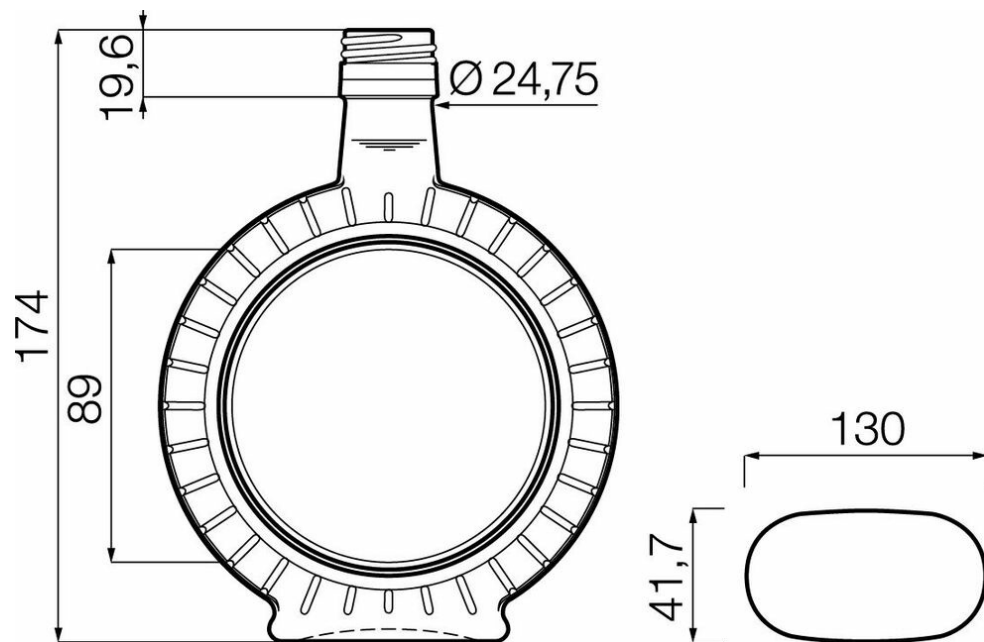

## SPECIFICHE TECNICHE

Codice prodotto	017634
Capacità	35.0 cl
Capacità fino all'orlo	36.0 cl
Altezza	174.0 mm
Diametro	130.0 mm
Forma	Speciale
Finitura	Tappo a vite
Protezione etichetta	No
Ricaricabile	No
Peso	390 g
Paese	Germania