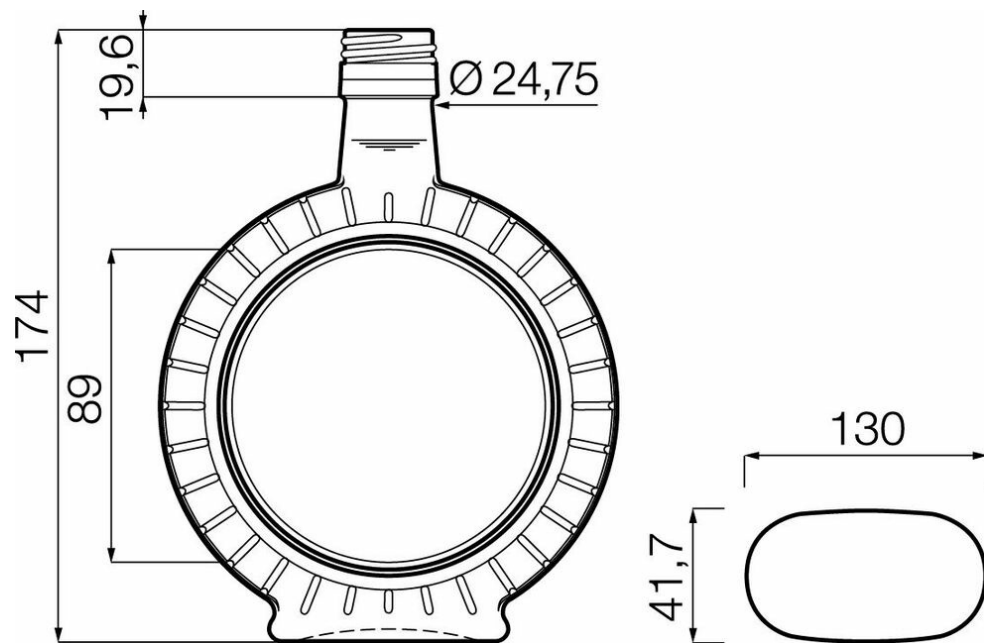

COLORI DISPONIBILI

Flint

SPECIFICHE TECNICHE

Codice prodotto	017634
Capacità	35.0 cl
Capacità fino all'orlo	36.0 cl
Altezza	174.0 mm
Diametro	130.0 mm
Forma	Speciale
Finitura	Tappo a vite
Protezione etichetta	No
Ricaricabile	No
Peso	390 g
Paese	Germania

SPECIFICHE IMBALLAGGIO

Contenitori per pallet	1944
Strati per pallet	9
Larghezza pallet	1000 mm
Profondità pallet	1200 mm
Altezza pallet	1716 mm
Peso lordo del pallet	802.00 kg

i Altre specifiche di imballaggio disponibili su richiesta.