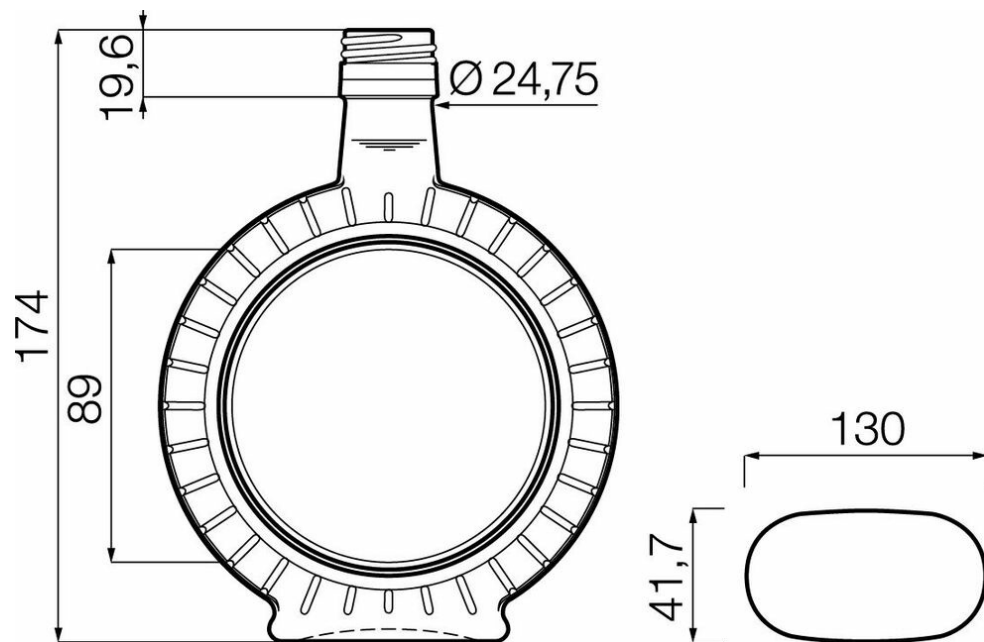

### SPECIFICHE TECNICHE

Codice prodotto	017634
Capacità	35.0 cl
Capacità fino all'orlo	36.0 cl
Altezza	174.0 mm
Diametro	130.0 mm
Forma	Speciale
Finitura	Tappo a vite
Protezione etichetta	No
Ricaricabile	No
Peso	390 g
Paese	Germania