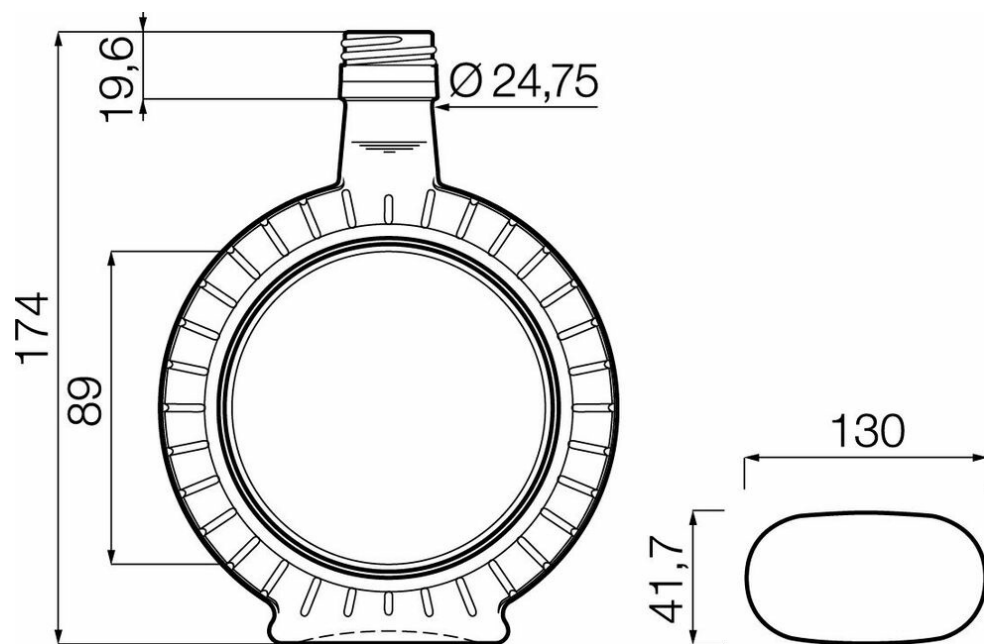

COLORI DISPONIBILI

Flint

SPECIFICHE TECNICHE

Codice prodotto	017634
Capacità	35.0 cl
Capacità fino all'orlo	36.0 cl
Altezza	174.0 mm
Diametro	130.0 mm
Forma	Speciale
Finitura	Tappo a vite
Protezione etichetta	No
Ricaricabile	No
Peso	390 g
Paese	Germania

SPECIFICHE IMBALLAGGIO

Contenitori per pallet	1944
Strati per pallet	9
Larghezza pallet	1000 mm
Profondità pallet	1200 mm
Altezza pallet	1716 mm
Peso lordo del pallet	802.00 kg

i Altre specifiche di imballaggio disponibili su richiesta.