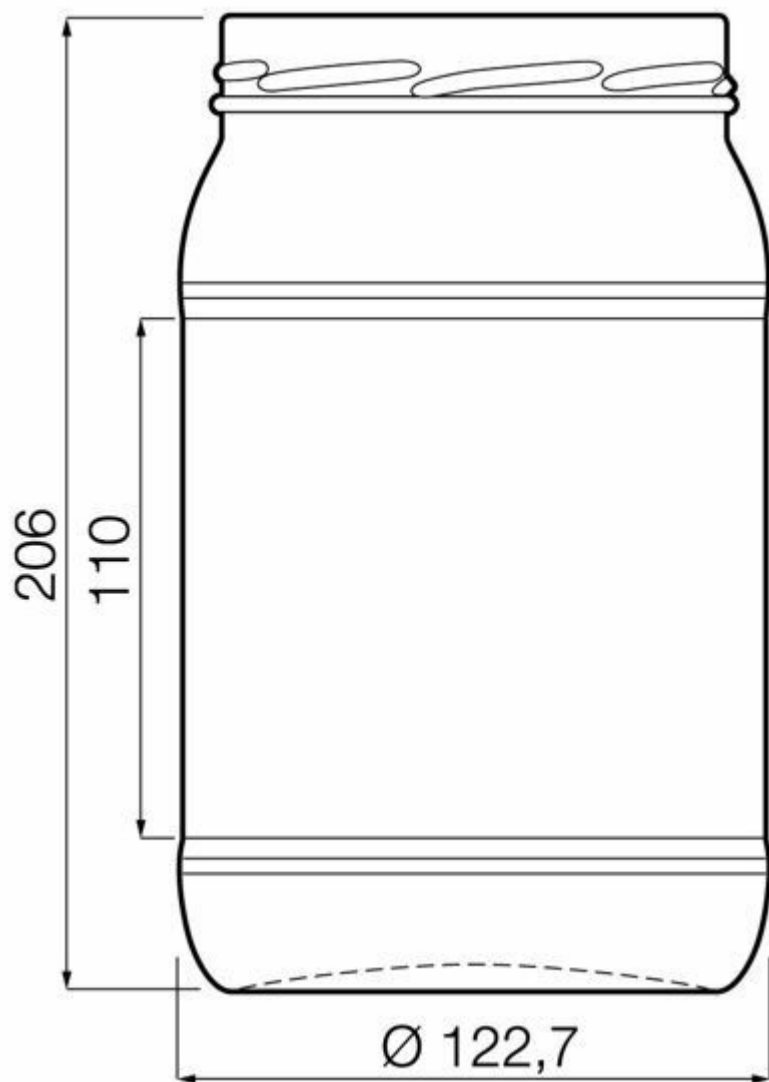

COLLEZIONE
ALIMENTI

CONSERVE DI FRUTTA E VERDURA

Da 10 cl a un litro, abbiamo un barattolo per ogni frutta e verdura.

FLINT
F3019322

1966ML 1/2 GALON TO110

COLORI DISPONIBILI

SPECIFICHE TECNICHE

Codice prodotto	019322
Capacità	196.6 cl
Capacità fino all'orlo	196.6 cl
Altezza	206.0 mm
Diametro	122.0 mm
Forma	Tonda
Finitura	Apertura larga
Protezione etichetta	No
Ricaricabile	No
Peso	700 g
Paese	Spagna

SPECIFICHE IMBALLAGGIO

Contenitori per pallet	729
Strati per pallet	9
Larghezza pallet	1000 mm
Profondità pallet	1200 mm
Altezza pallet	2026 mm
Peso lordo del pallet	548.00 kg

i Altre specifiche di imballaggio disponibili su richiesta.