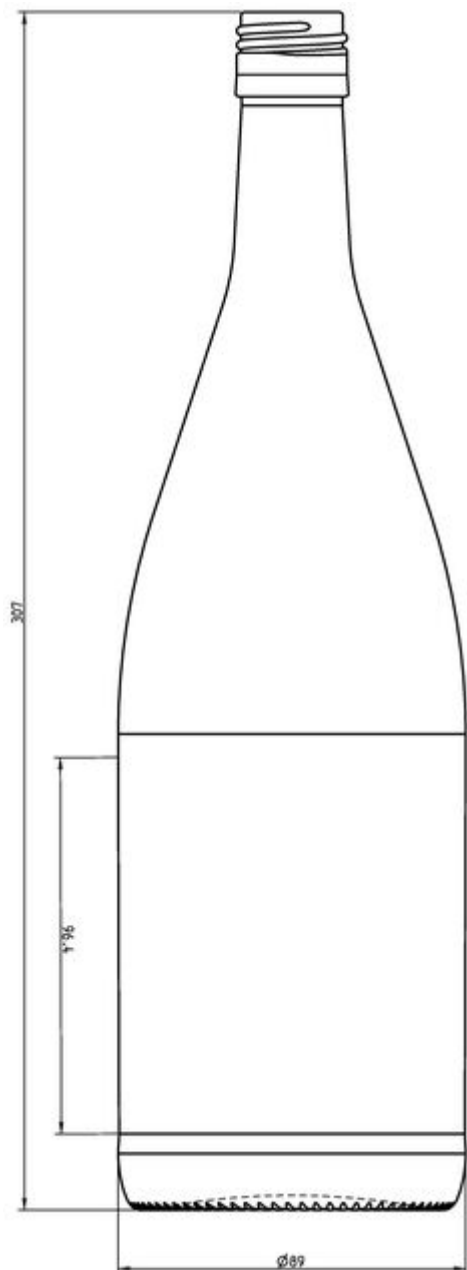

F3110533

100CL WINE BVS 480

COLORI DISPONIBILI

Birra verde smeraldo

Flint

Masson (verde molto scuro)

SPECIFICHE TECNICHE

Codice prodotto	110533
Capacità	100.0 cl
Capacità fino all'orlo	101.7 cl
Altezza	307.0 mm
Diametro	89.0 mm
Forma	Tonda
Finitura	Tappo a vite
Protezione etichetta	Si
Ricaricabile	No
Peso	480 g
Paese	Germania

SPECIFICHE IMBALLAGGIO

Contenitori per pallet	948
Strati per pallet	6
Larghezza pallet	1000 mm
Profondità pallet	1200 mm
Altezza pallet	1997 mm
Peso lordo del pallet	499.00 kg

i Altre specifiche di imballaggio disponibili su richiesta.