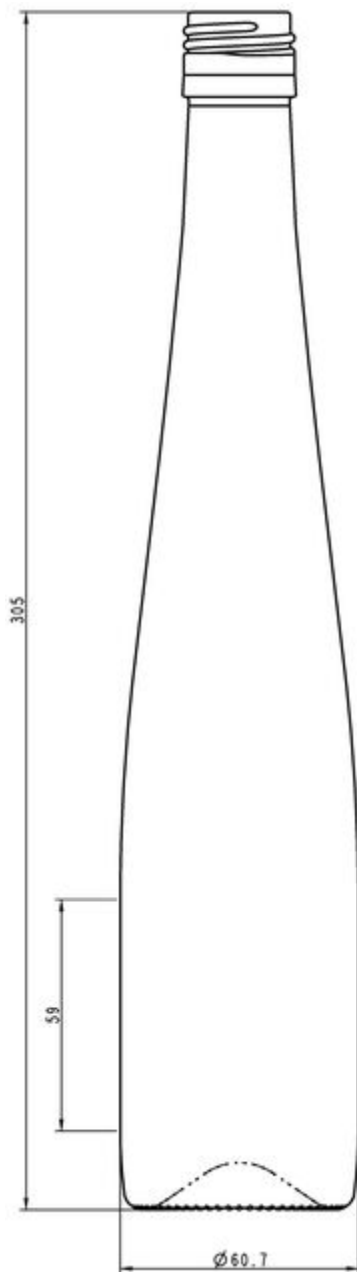

### SPECIFICHE TECNICHE

Codice prodotto	130761
Capacità	37.5 cl
Capacità fino all'orlo	38.5 cl
Altezza	305.0 mm
Diametro	60.7 mm
Forma	Tonda
Finitura	Tappo a vite
Protezione etichetta	No
Ricaricabile	No
Peso	420 g
Paese	Germania