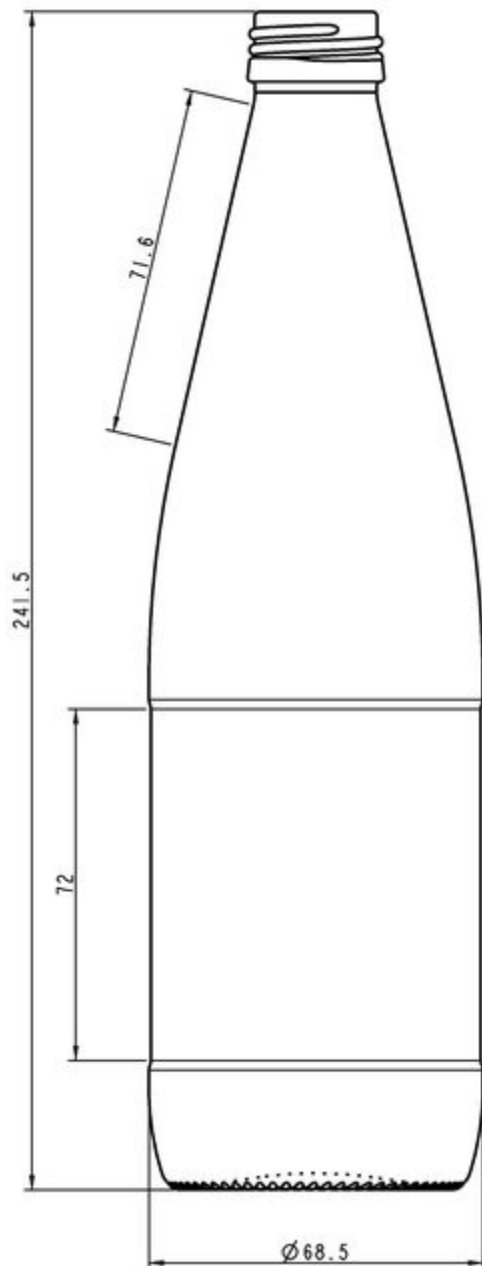

ACQUA GASSATA

Una forza silenziosa che mette in primo piano la preziosa acqua frizzante.

BIRRA VERDE SMERALDO

G3140406

50CL ACQUA SE TV28

COLORI DISPONIBILI

Birra verde smeraldo

SPECIFICHE TECNICHE

Codice prodotto	140406
Capacità	50.0 cl
Capacità fino all'orlo	51.9 cl
Altezza	241.5 mm
Diametro	68.5 mm
Forma	Tonda
Finitura	Tappo a vite
Protezione etichetta	No
Ricaricabile	No
Peso	285 g
Paese	Italia