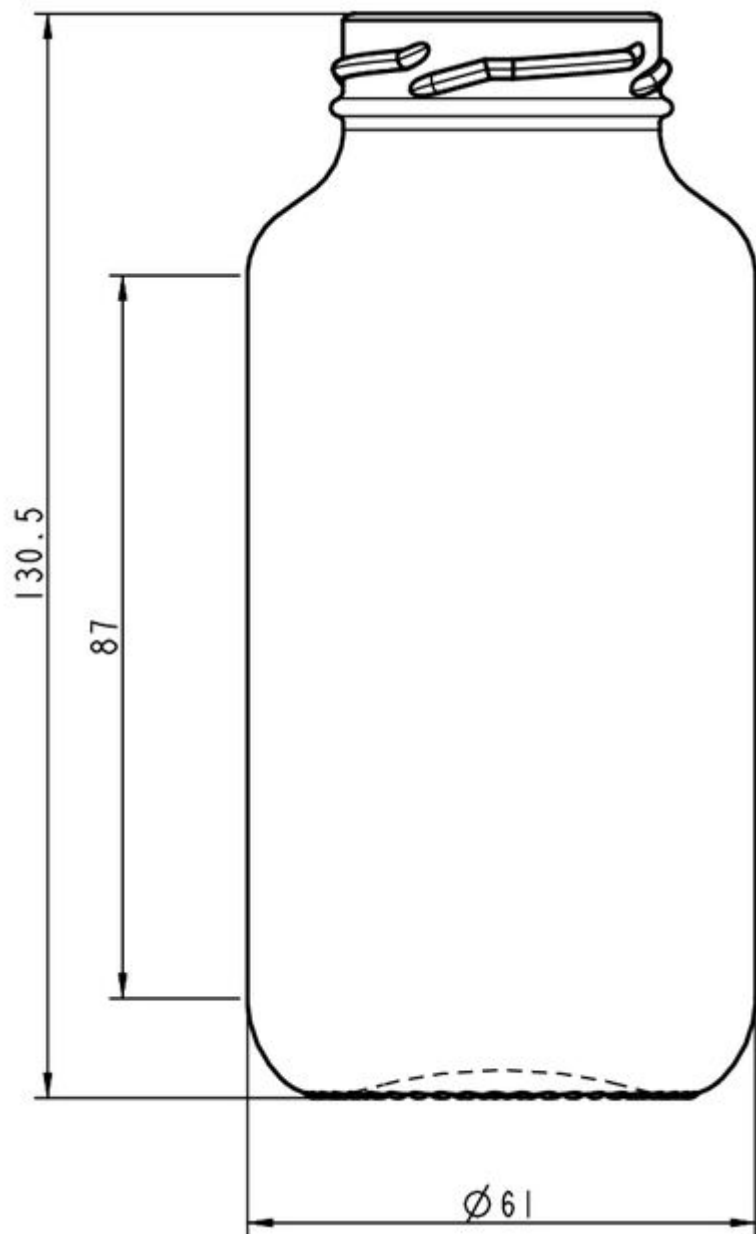

25CL SMOOTHIE LL

COLORI DISPONIBILI

Flint

Birra verde smeraldo

SPECIFICHE TECNICHE

Codice prodotto	160147
Capacità	25.0 cl
Capacità fino all'orlo	27.5 cl
Altezza	130.5 mm
Diametro	61.0 mm
Forma	Tonda
Finitura	Apertura larga
Protezione etichetta	No
Ricaricabile	No
Peso	145 g
Paese	Germania

SPECIFICHE IMBALLAGGIO

Contenitori per pallet	4446
Strati per pallet	13
Larghezza pallet	1000 mm
Profondità pallet	1200 mm
Altezza pallet	1888 mm
Peso lordo del pallet	712.00 kg

i Altre specifiche di imballaggio disponibili su richiesta.