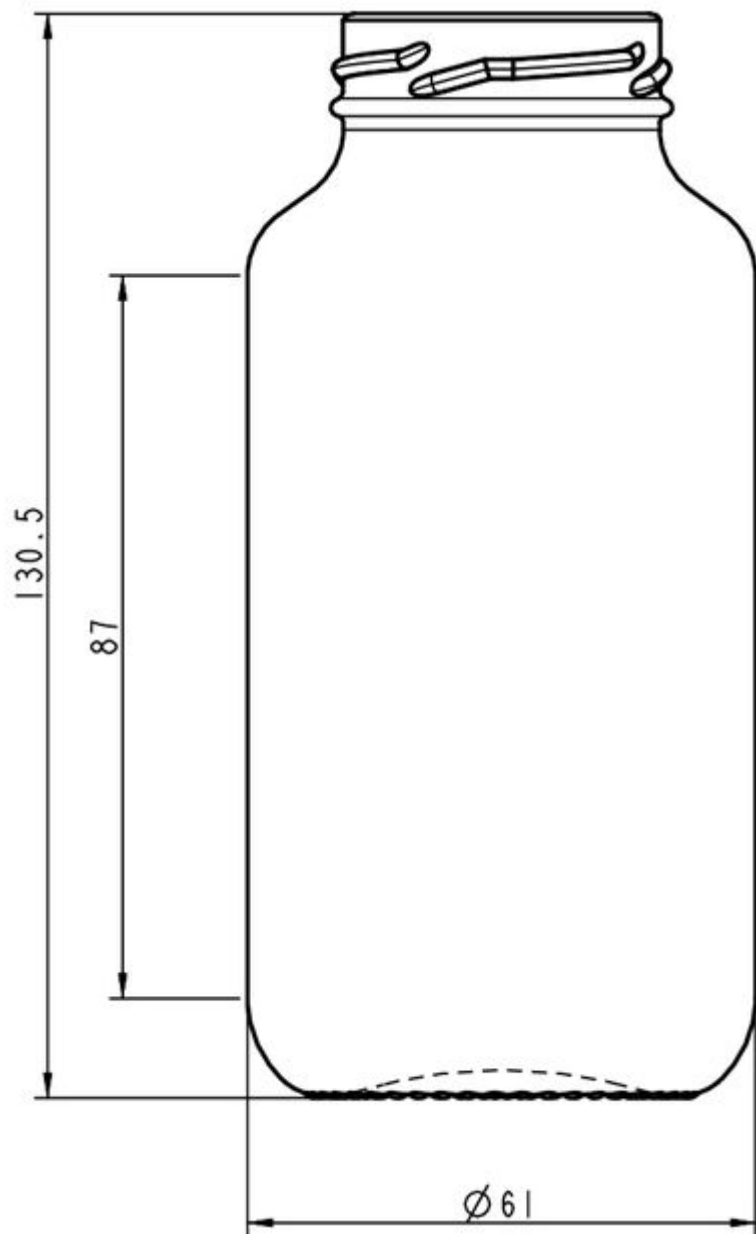

### SPECIFICHE TECNICHE

Codice prodotto	160147
Capacità	25.0 cl
Capacità fino all'orlo	27.5 cl
Altezza	130.5 mm
Diametro	61.0 mm
Forma	Tonda
Finitura	Apertura larga
Protezione etichetta	No
Ricaricabile	No
Peso	145 g
Paese	Germania