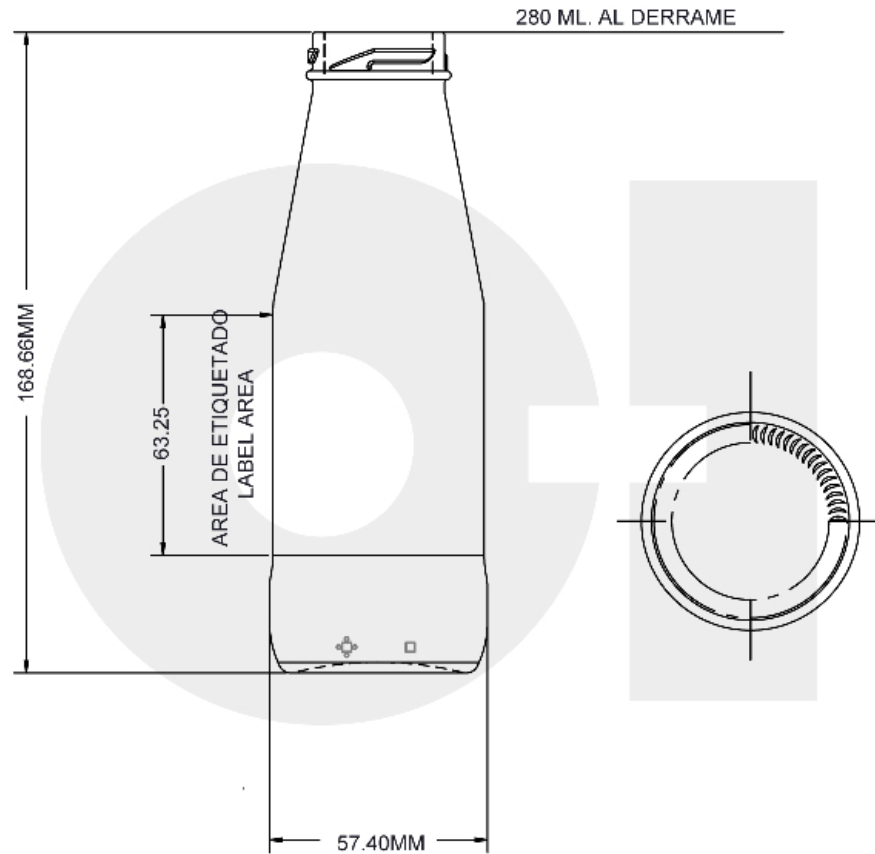

Product code	1237031
Capacity	9.164 oz / 271 ml
Brimfull capacity	9.468 oz / 280 ml
Height	6.640 in / 168.7 mm
Diameter	2.260 in / 57.4 mm
Refillable	No
Weight	5.115 oz / 145 g

VIDRIO CONFIABLE, PURO Y ÚNICO

ENVASES

NOMBRE:
NAME:

JUGUERA 250 ML

MOLDURA:
MOLD:

1237031

CORONA N°:
FINISH N°:

38-2000

RET