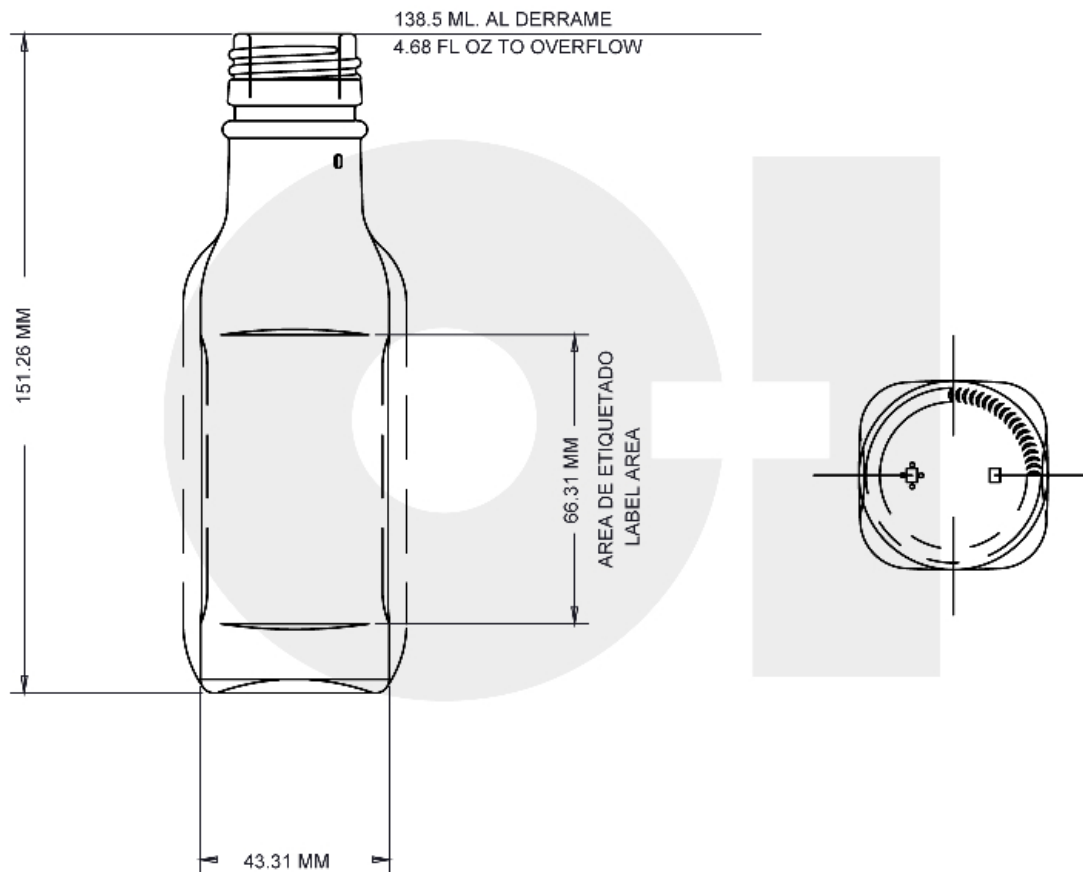

TECHNICAL SPECIFICATIONS

Product code	1925002
Capacity	4.413 oz / 131 ml
Brimfull capacity	4.666 oz / 138 ml
Height	5.955 in / 151.3 mm
Diameter	1.705 in / 43.3 mm
Refillable	No
Weight	5.679 oz / 161 g

VIDRIO CONFIABLE, PURO Y ÚNICO

ENVASES

NOMBRE: NAME:	BOTELLA GOURMET 125 ML. PILFER
MOLDURA: MOLD:	1925002
CORONA N°: FINISH N°:	31.5X24 VO

RET

NR

X

Todos los Derechos Reservados © 2017 O-I, S.A.B. de C.V. Magallanes 517 Ote. Col. Treviño 64570 Monterrey, Nuevo León.