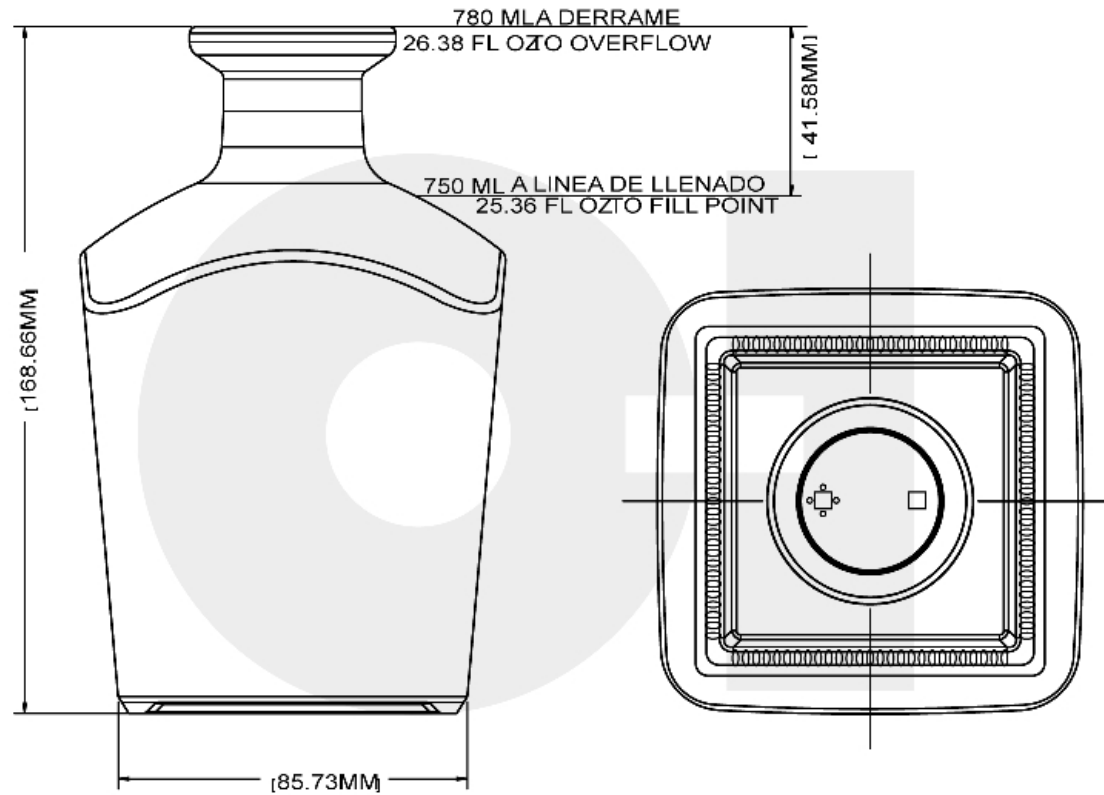

9168061-11

TECHNICAL SPECIFICATIONS

Product code	9168061
Capacity	25.36 l / 750 ml
Brimfull capacity	26.375 oz / 780 ml
Height	6.640 in / 168.7 mm
Diameter	3.355 in / 85.2 mm
Refillable	No
Weight	29.807 oz / 845 g

VIDRIO CONFIABLE, PURO Y ÚNICO

ENVASES

NOMBRE:
NAME:

LICORERA CUADRADA
750 ML ESTANDAR

MOLDURA:
MOLD:

9168061

CORONA N°:
FINISH N°:

CORCHO