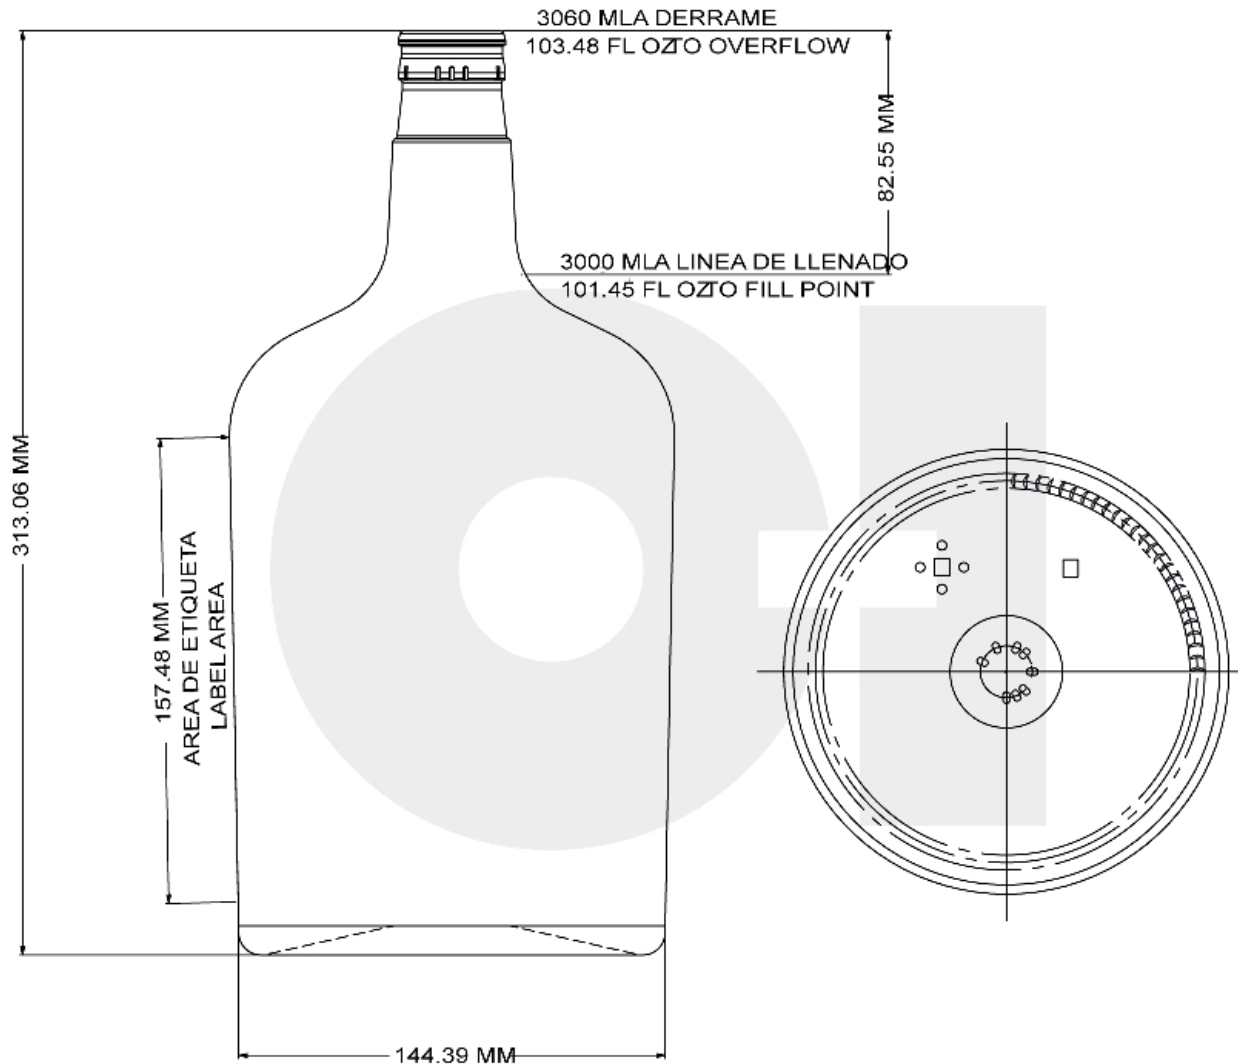

TECHNICAL SPECIFICATIONS

Product code	9198002
Capacity	101.442 oz / 3,000 ml
Brimfull capacity	103.471 oz / 3,060 ml
Height	12.325 in / 313.1 mm
Diameter	5.932 in / 150.7 mm
Refillable	No
Weight	49.384 oz / 1400 g

VIDRIO CONFIABLE, PURO Y ÚNICO

 ENVASES	
NOMBRE: NAME:	CARNAVAL 3 LTS
MOLDURA: MOLD:	9198002
CORONA N°: FINISH N°:	36.4 PLASTIVIT ESP
RET <input type="checkbox"/>	NR <input checked="" type="checkbox"/>