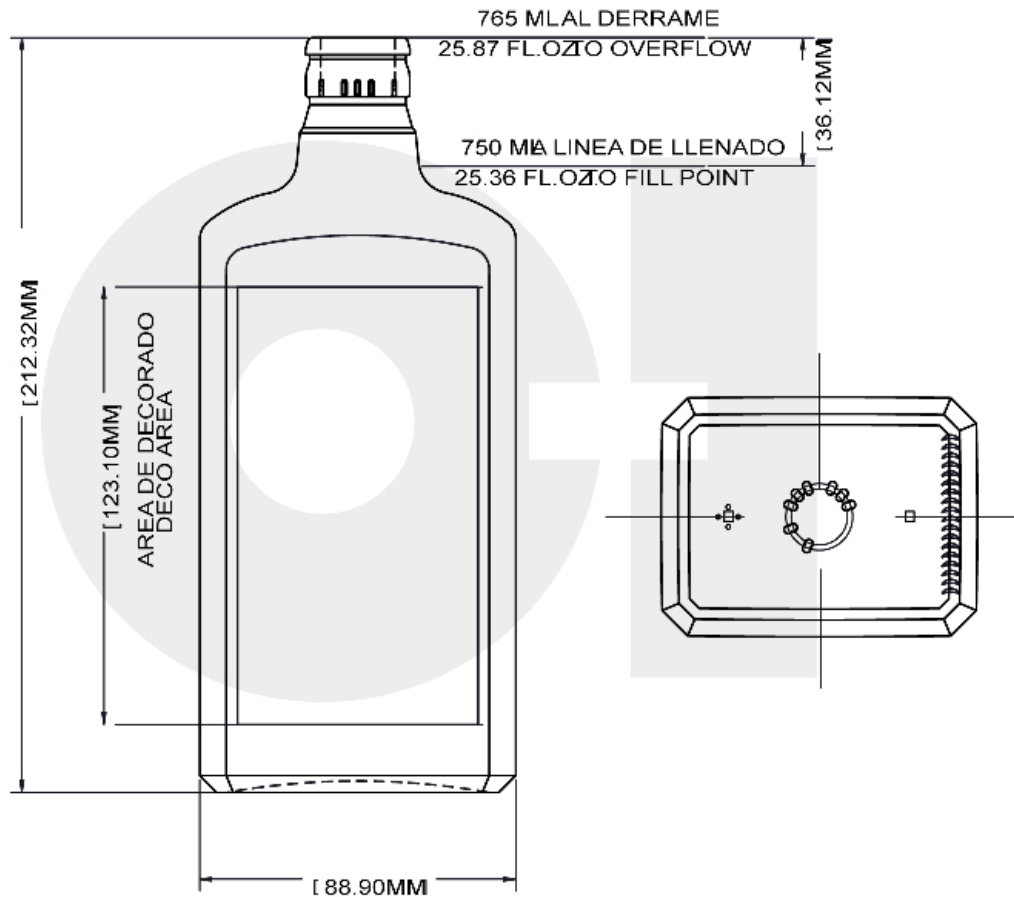

### TECHNICAL SPECIFICATIONS

Product code	9265078
Capacity	25.36 l oz / 750 ml
Brimfull capacity	25.868 oz / 765 ml
Height	8.359 in / 212.3 mm
Diameter	3.500 in / 88.9 mm
Refillable	No
Weight	19.220 oz / 545 g

## ENVASES

NOMBRE: NAME:	GINEBRA CUADRADA 750 ML
MOLDURA: MOLD:	9265078
CORONA N°: FINISH N°:	GUALA

RET

NR

X

Todos los Derechos Reservados © 2017 O-I, S.A.B. de C.V. Magallanes 517 Ote. Col. Treviño 64570 Monterrey, Nuevo León.