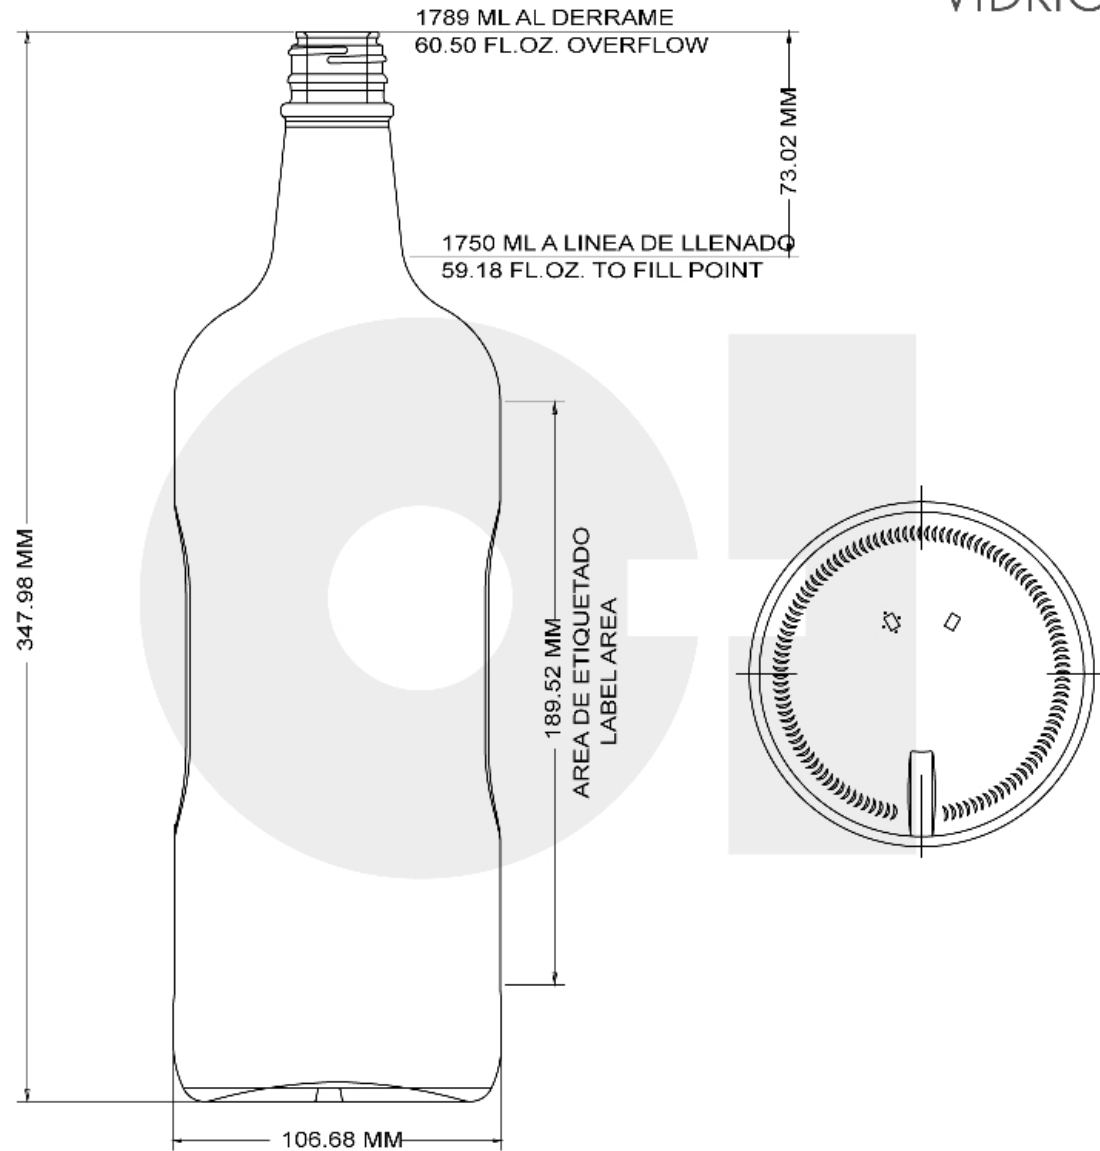

### TECHNICAL SPECIFICATIONS

Product code	9281024
Capacity	59.175 oz / 1,750 ml
Brimfull capacity	60.493 oz / 1,789 ml
Height	13.700 in / 348.0 mm
Diameter	4.200 in / 106.7 mm
Refillable	No
Weight	32.981 oz / 935 g

# VIDRIO CONFIABLE, PURO Y ÚNICO

 ENVASES	
NOMBRE: NAME:	LICORERA ESTANDAR 1.75 LT
MOLDURA: MOLD:	9281024
CORONA N°: FINISH N°:	33-360
RET <input type="checkbox"/>	NR <input checked="" type="checkbox"/>