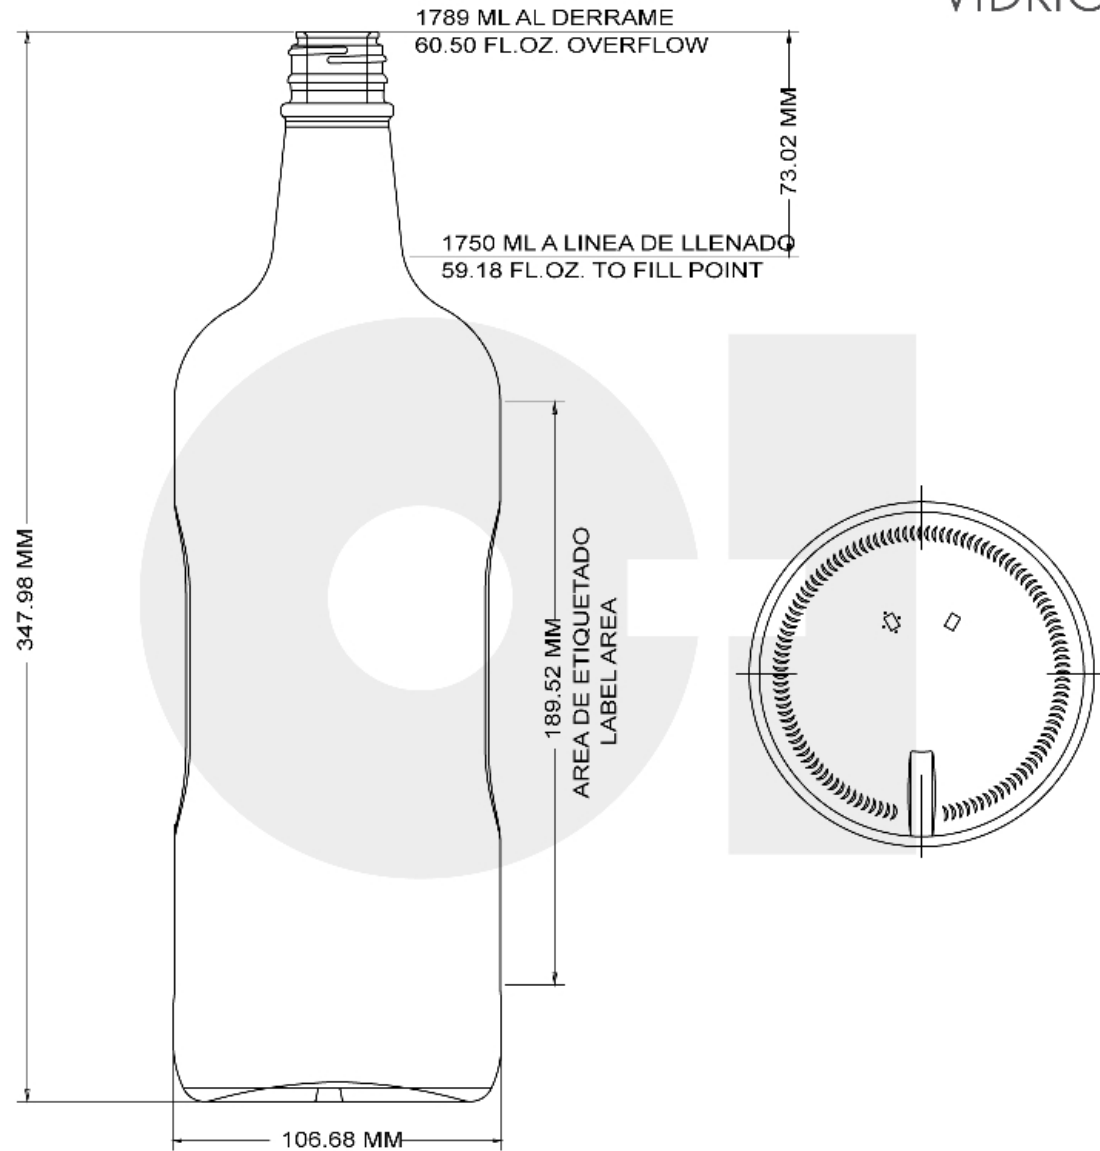

TECHNICAL SPECIFICATIONS

Product code	9281024
Capacity	59.175 oz / 1,750 ml
Brimfull capacity	60.493 oz / 1,789 ml
Height	13.700 in / 348.0 mm
Diameter	4.200 in / 106.7 mm
Refillable	No
Weight	32.981 oz / 935 g

VIDRIO CONFIABLE, PURO Y ÚNICO

 ENVASES	
NOMBRE: NAME:	LICORERA ESTANDAR 1.75 LT
MOLDURA: MOLD:	9281024
CORONA N°: FINISH N°:	33-360
RET <input type="checkbox"/>	NR <input checked="" type="checkbox"/>

Todos los Derechos Reservados © 2017 O-I, S.A.B. de C.V. Magallanes 517 Ote. Col. Treviño 64570 Monterrey, Nuevo León.