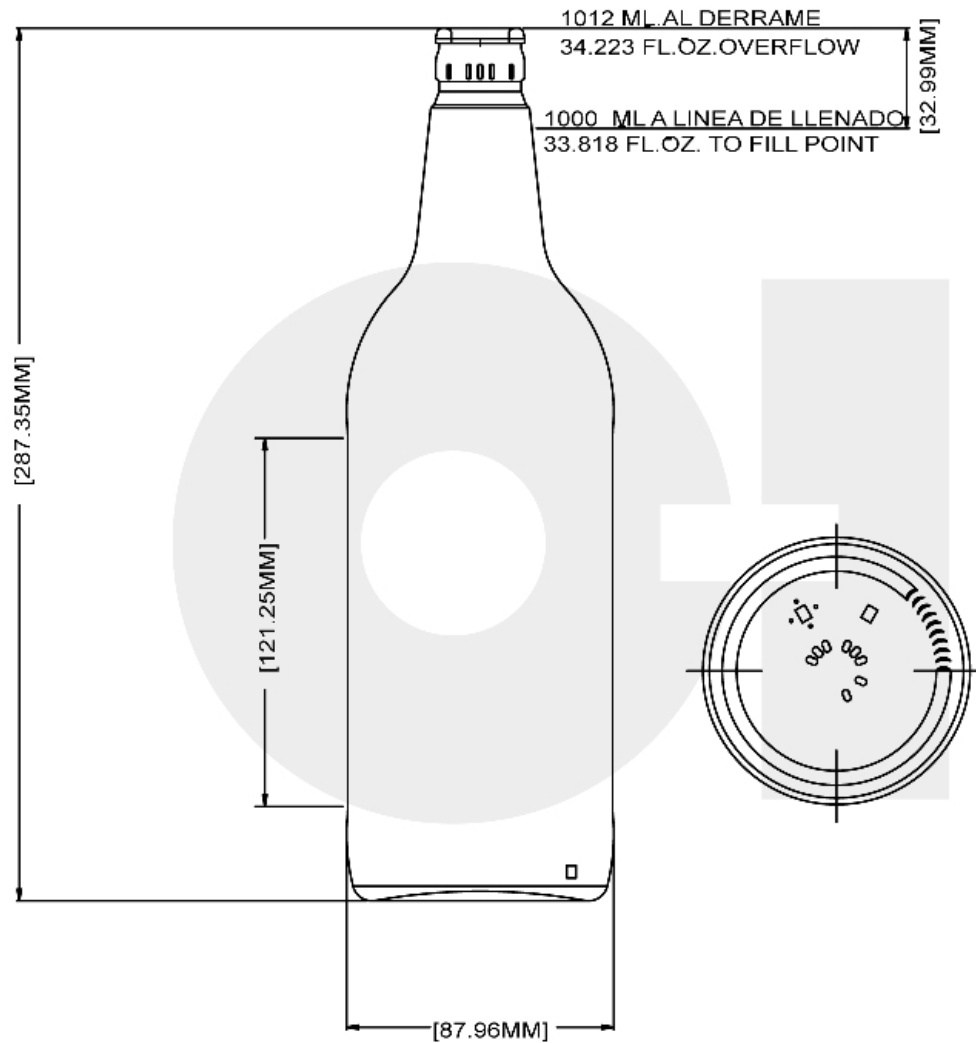

TECHNICAL SPECIFICATIONS

Product code	9285078
Capacity	33.814 oz / 1,000 ml
Brimfull capacity	34.220 oz / 1,012 ml
Height	11.313 in / 287.4 mm
Diameter	3.463 in / 88.0 mm
Refillable	No
Weight	19.401 oz / 550 g

VIDRIO CONFIABLE, PURO Y ÚNICO

 ENVASES	
NOMBRE: NAME:	TEQ.REDONDA 1 LTO.ALIG.
MOLDURA: MOLD:	9285078
CORONA N°: FINISH N°:	GUALA
RET <input type="checkbox"/> NR <input checked="" type="checkbox"/>	

Todos los Derechos Reservados © 2017 O-I, S.A.B. de C.V. Magallanes 517 Ote. Col. Treviño 64570 Monterrey, Nuevo León.