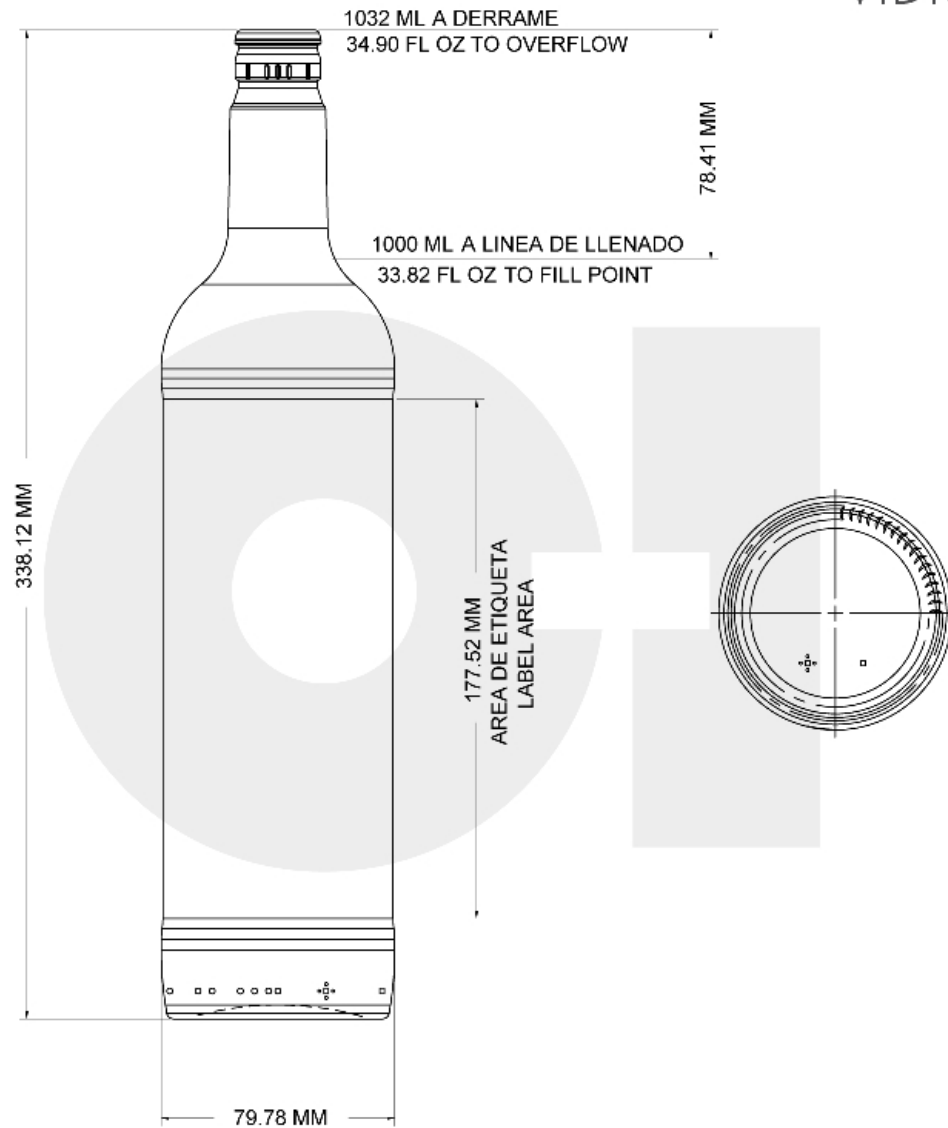

### TECHNICAL SPECIFICATIONS

|                   |                      |
|-------------------|----------------------|
| Product code      | 9285101              |
| Capacity          | 33.814 oz / 1,000 ml |
| Brimfull capacity | 34.896 oz / 1,032 ml |
| Height            | 13.312 in / 338.1 mm |
| Diameter          | 3.141 in / 79.8 mm   |
| Refillable        | No                   |
| Weight            | 19.753 oz / 560 g    |

## ENVASES

|                          |                                    |
|--------------------------|------------------------------------|
| NOMBRE:<br>NAME:         | NUEVA VINERA STD. 1000 ML<br>GUALA |
| MOLDURA:<br>MOLD:        | 9285101                            |
| CORONA N°:<br>FINISH N°: | 1031/47 GUALA                      |