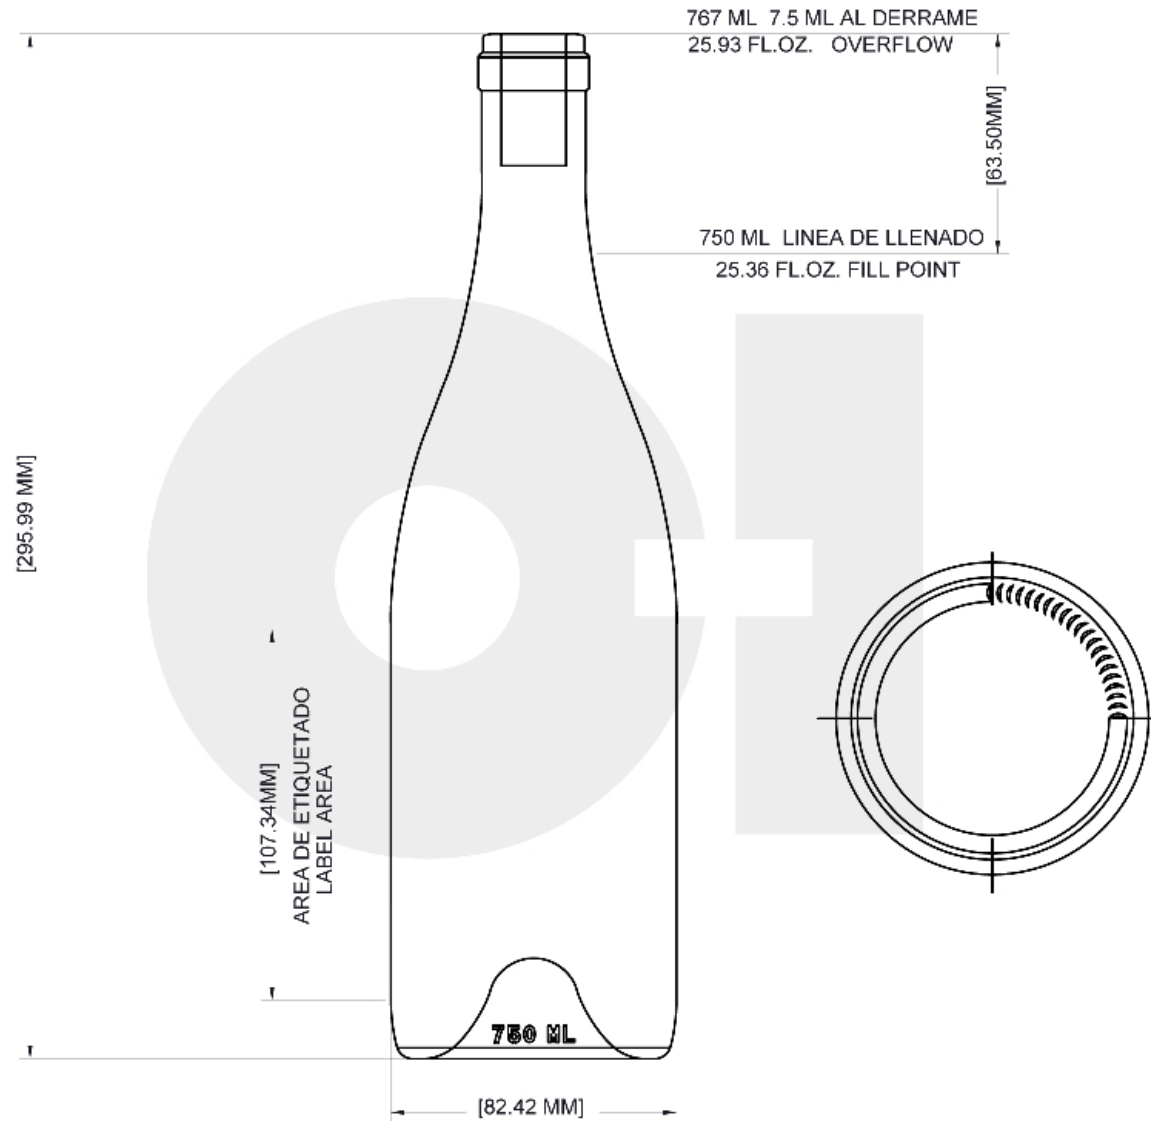

AVAILABLE COLORS

-  Antique Green
-  Dead Leaf Green

TECHNICAL SPECIFICATIONS

Product code	9362097
Capacity	25.36 l / 750 ml
Brimfull capacity	25.935 oz / 767 ml
Height	11.653 in / 296.0 mm
Diameter	3.244 in / 82.4 mm
Refillable	No
Weight	22.223 oz / 630 g

VIDRIO CONFIABLE, PURO Y ÚNICO

 ENVASES	
NOMBRE: NAME:	750 ML CLASSIQUE CK
MOLDURA: MOLD:	9362097
CORONA N°: FINISH N°:	32
RET <input type="checkbox"/> NR <input checked="" type="checkbox"/>	

Todos los Derechos Reservados © 2017 O-I, S.A.B. de C.V. Magallanes 517 Ote. Col. Treviño 64570 Monterrey, Nuevo León.