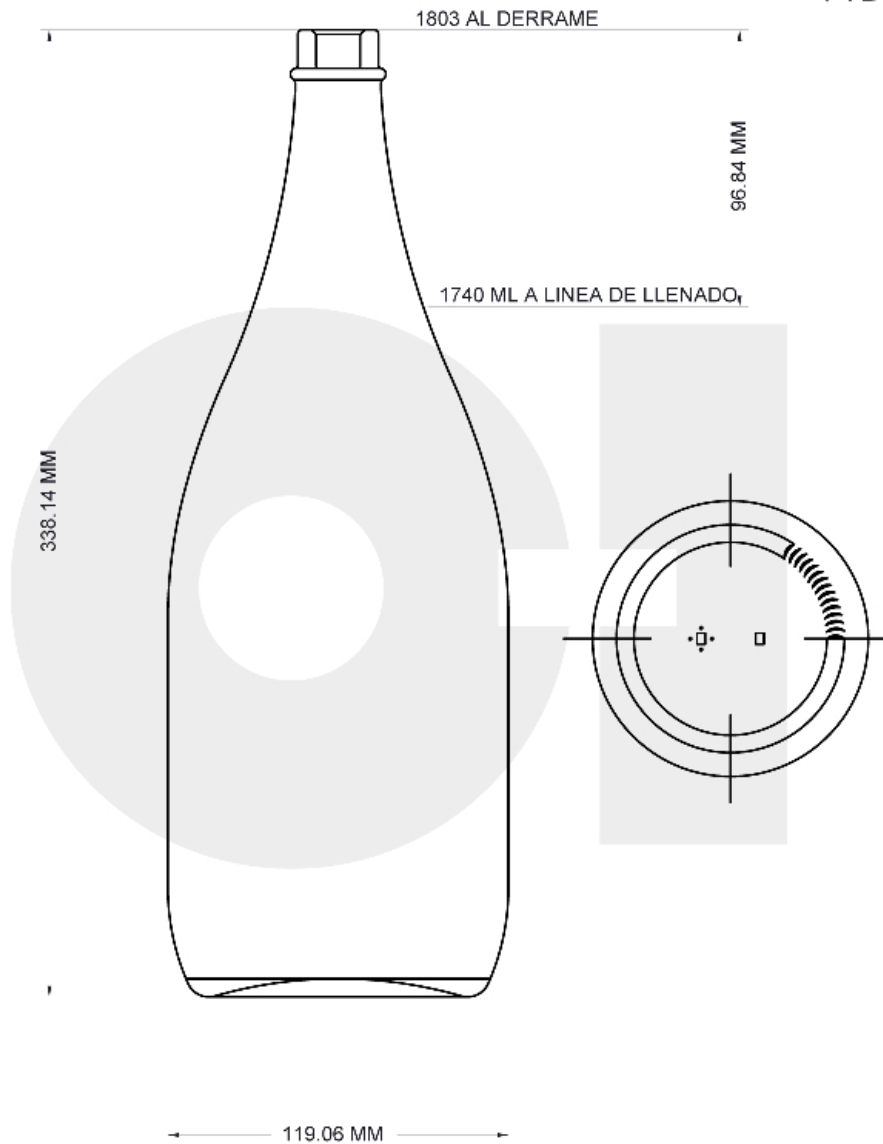

AVAILABLE COLORS

Flint

Green Emerald

TECHNICAL SPECIFICATIONS

Product code	9382001
Capacity	60.865 oz / 1,800 ml
Brimfull capacity	60.967 oz / 1,803 ml
Height	13.313 in / 338.2 mm
Diameter	4.687 in / 119.1 mm
Refillable	No
Weight	48.678 oz / 1380 g

VIDRIO CONFIABLE, PURO Y ÚNICO

ENVASES

NOMBRE:
NAME:

BOTELLA SIDRERA

MOLDURA:
MOLD:

9382001

CORONA N°:
FINISH N°:

PLASTICO ESPECIAL