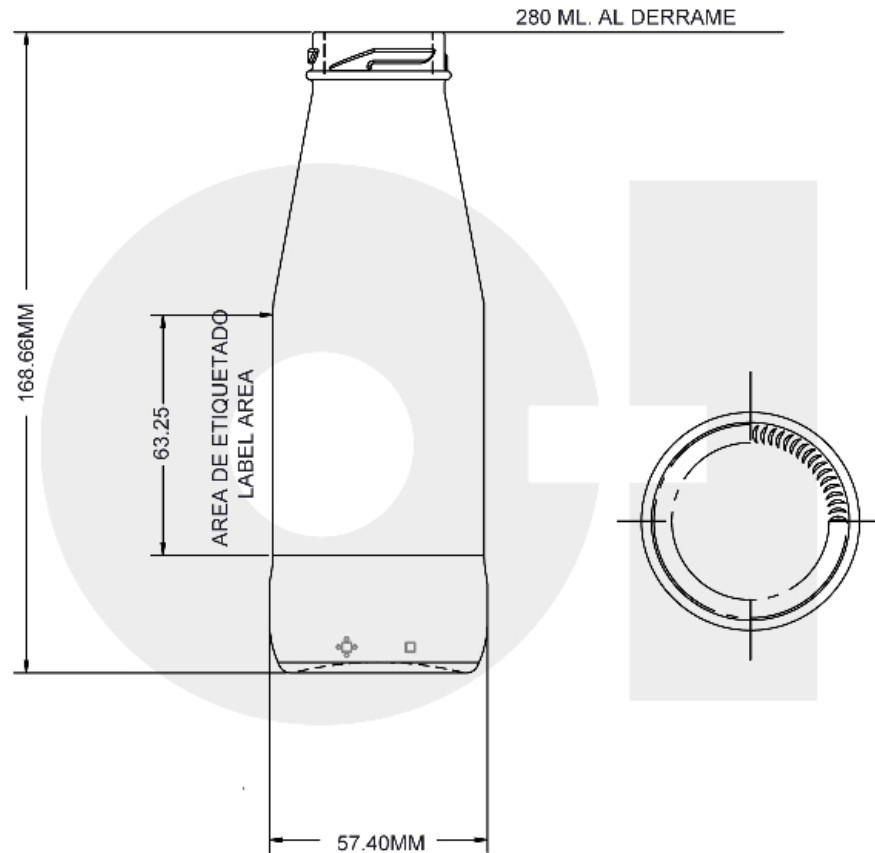

### ESPECIFICACIONES TÉCNICAS

Código de producto	1237031
Capacidad	9.164 oz / 271 ml
Capacidad a derrame	9.468 oz / 280 ml
Altura	6.640 in / 168.7 mm
Diámetro	2.260 in / 57.4 mm
Retornable	No
Peso	5.115 oz / 145 g

## ENVASES

NOMBRE:  
NAME:

JUGUERA 250 ML

MOLDURA:  
MOLD:

1237031

CORONA N°:  
FINISH N°:

38-2000

RET