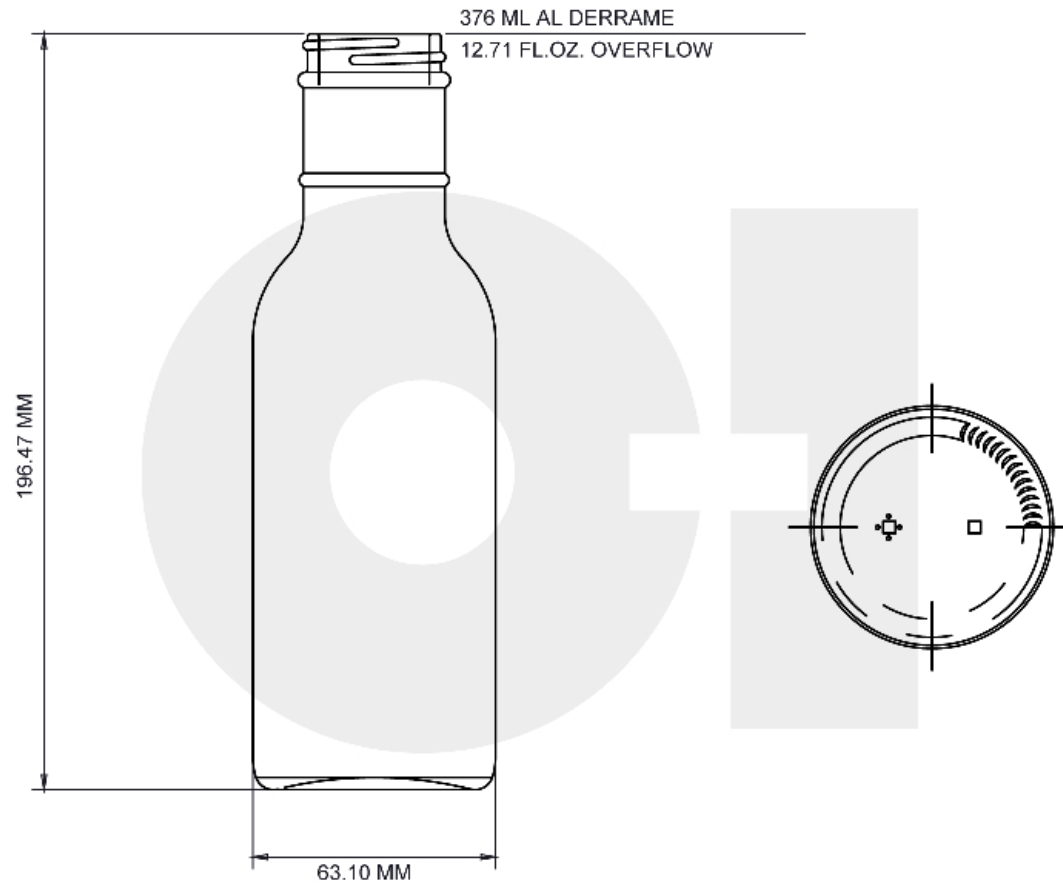

VIDRIO CONFIABLE, PURO Y ÚNICO

ENVASES	
NOMBRE: NAME:	BARBECUE SAUCE
MOLDURA: MOLD:	1341008
CORONA N°: FINISH N°:	38-400
RET ☐	NR ☒

Todos los Derechos Reservados © 2017 O-I, S.A.B. de C.V. Magallanes 517 Ote. Col. Treviño 64570 Monterrey, Nuevo León.