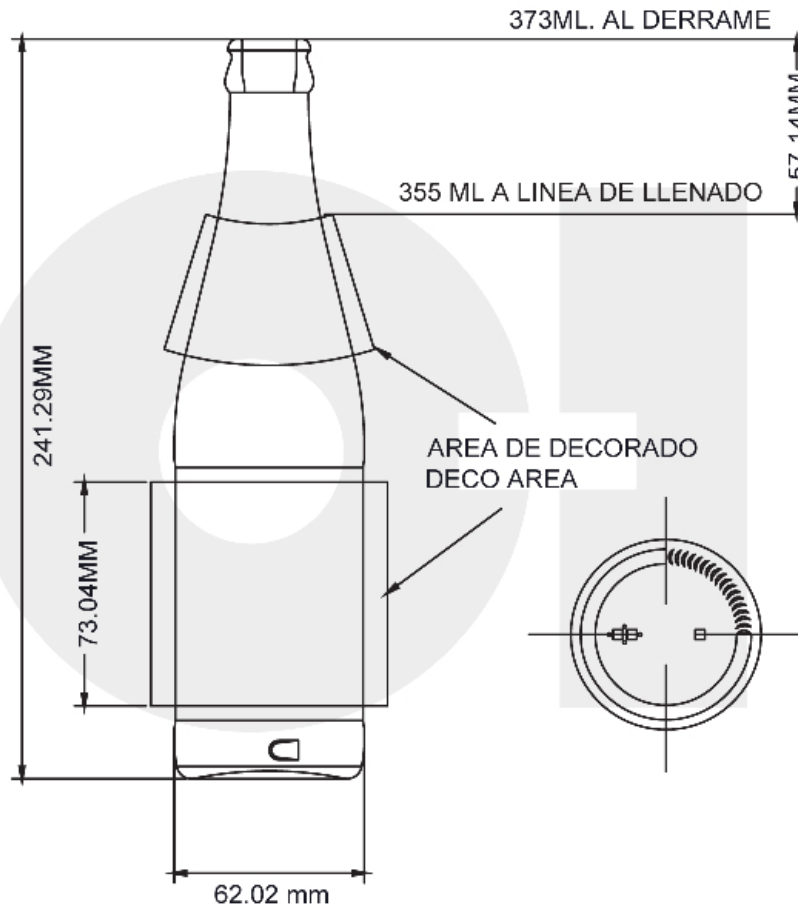

CRISTALINO

7146371-11

VERDE ESMERALDA

7146371-51

SODERA ESTANDAR 12 OZ LIGERA RET.

COLORES DISPONIBLES

Cristalino

Verde esmeralda

ESPECIFICACIONES TÉCNICAS

Código de producto	7146371
Capacidad	12.004 oz / 355 ml
Capacidad a derrame	12.613 oz / 373 ml
Altura	9.500 in / 241.3 mm
Diámetro	2.442 in / 62.0 mm
Retornable	Sí
Peso	11.676 oz / 331 g

VIDRIO CONFIABLE, PURO Y ÚNICO

ENVASES

NOMBRE:
NAME:

SODERA ESTANDAR
12 OZ LIGERA

MOLDURA:
MOLD:

7146371

CORONA N°:
FINISH N°:

26-600