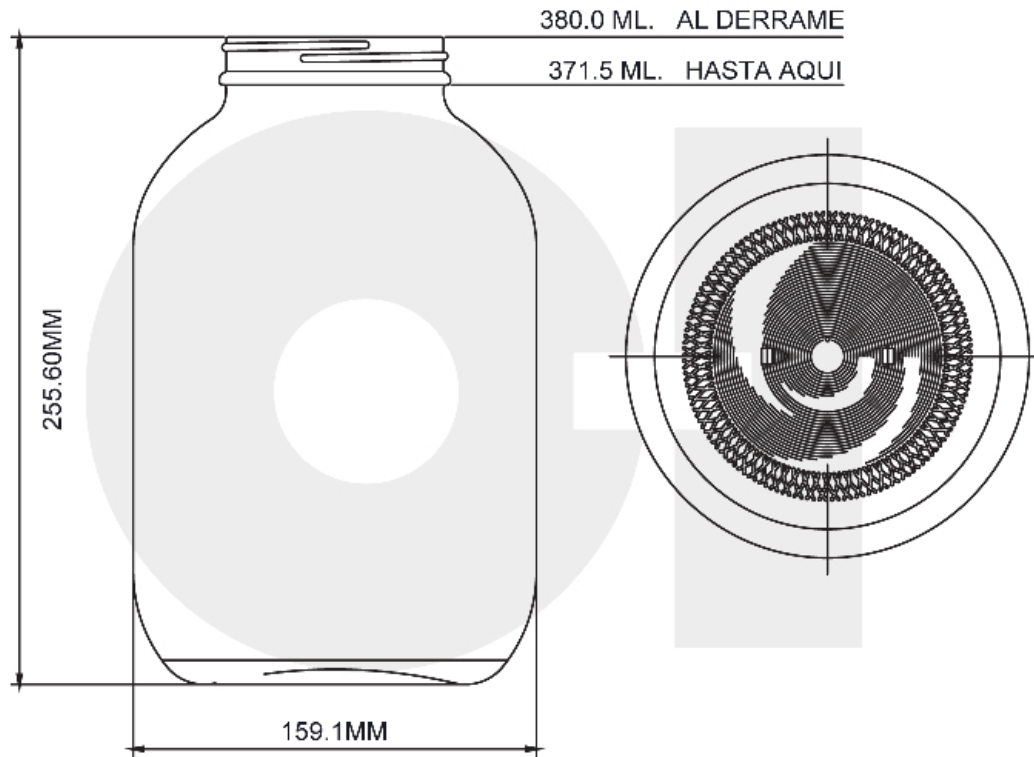

COLECCIÓN
ALIMENTOS

CONSERVAS

Para que cada fruta y verdura encuentre su espacio.

TARRO CONSERVAS 371.5 ML

COLORES DISPONIBLES

 Cristalino

CRISTALINO

8991001-11

ESPECIFICACIONES TÉCNICAS

Código de producto	8991001
Capacidad	125.619 oz / 3,715 ml
Capacidad a derrame	128.493 oz / 3,800 ml
Altura	10.063 in / 255.6 mm
Diámetro	6.264 in / 159.1 mm
Retornable	No
Peso	38.978 oz / 1105 g

VIDRIO CONFIABLE, PURO Y ÚNICO

ENVASES

NOMBRE:
NAME:

TARRO 371.5 ML.

MOLDURA:
MOLD:

8991001

CORONA N°:
FINISH N°:

89- 400ESP.