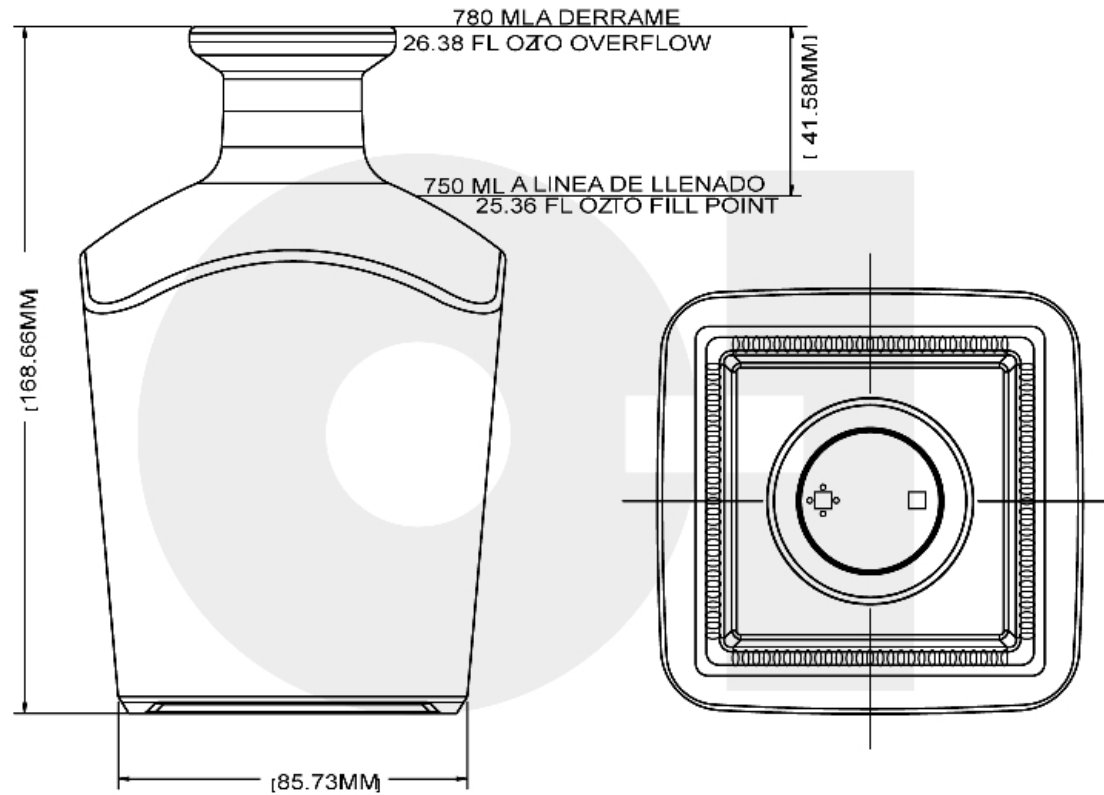

COLECCIÓN
LICORES

OTROS

Diseños versátiles con diversos acabados, colores y coronas para definir la imagen idónea de tu marca.

CRISTALINO

9168061-11

LICORERA CUADRADA 750 ML

COLORES DISPONIBLES

Cristalino

ESPECIFICACIONES TÉCNICAS

Código de producto	9168061
Capacidad	25.36 l / 750 ml
Capacidad a derrame	26.375 oz / 780 ml
Altura	6.640 in / 168.7 mm
Diámetro	3.355 in / 85.2 mm
Retornable	No
Peso	29.807 oz / 845 g

VIDRIO CONFIABLE, PURO Y ÚNICO

ENVASES

NOMBRE: NAME:	LICORERA CUADRADA 750 ML ESTANDAR
MOLDURA: MOLD:	9168061
CORONA N°: FINISH N°:	CORCHO

RET

NR

X

Todos los Derechos Reservados © 2017 O-I, S.A.B. de C.V. Magallanes 517 Ote. Col. Treviño 64570 Monterrey, Nuevo León.