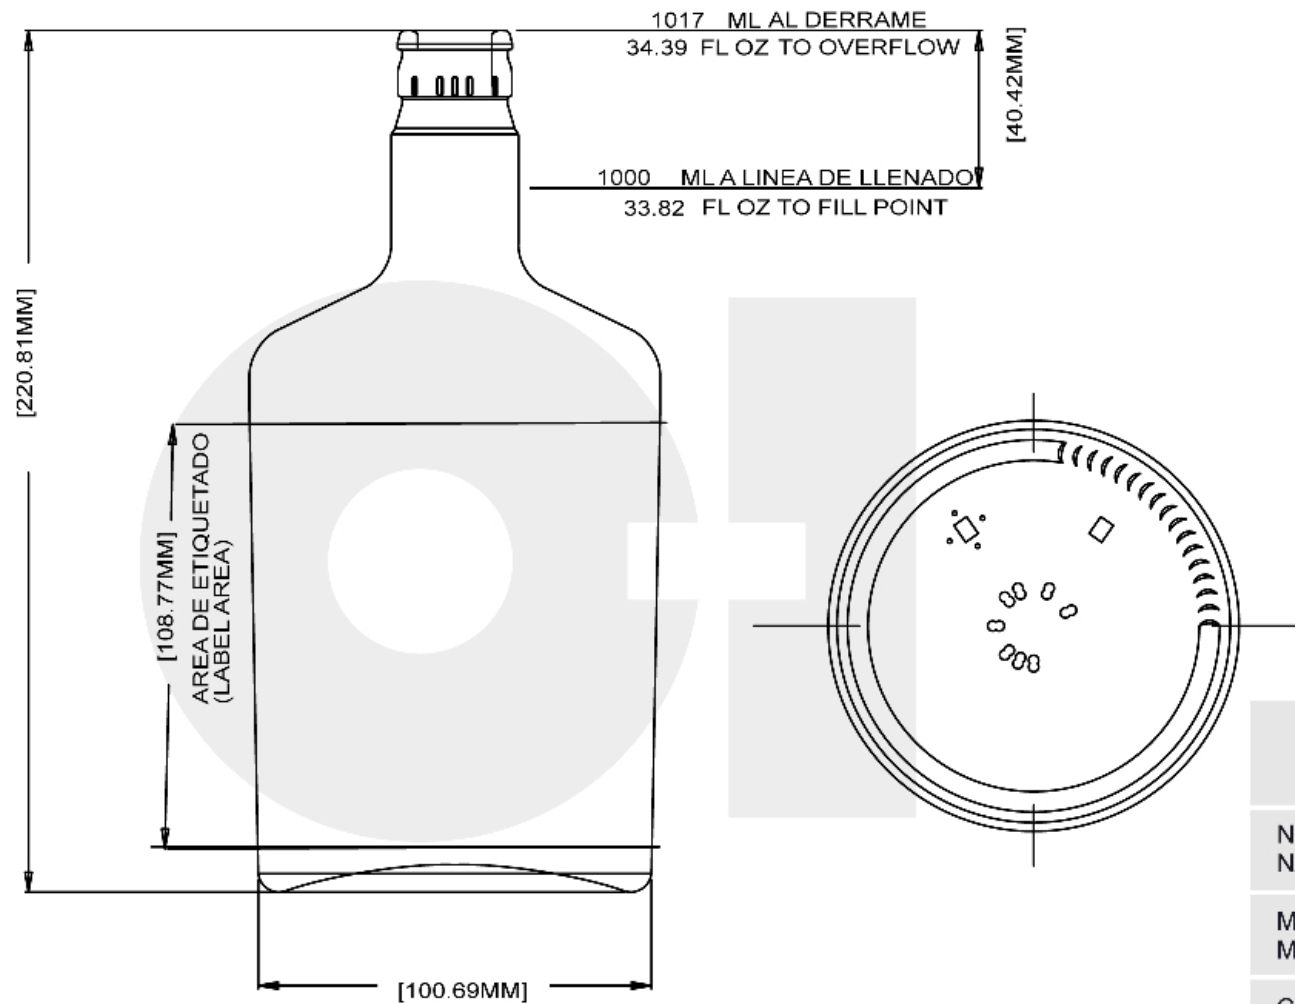

ESPECIFICACIONES TÉCNICAS

Código de producto	9185109
Capacidad	33.814 oz / 1,000 ml
Capacidad a derrame	34.389 oz / 1,017 ml
Altura	8.693 in / 220.8 mm
Diámetro	3.964 in / 100.7 mm
Retornable	No
Peso	21.164 oz / 600 g

VIDRIO CONFIABLE, PURO Y ÚNICO

ENVASES

NOMBRE:
NAME:

CARNAVAL 1000 ML

MOLDURA:
MOLD:

9185109

CORONA N°:
FINISH N°:

1031/47