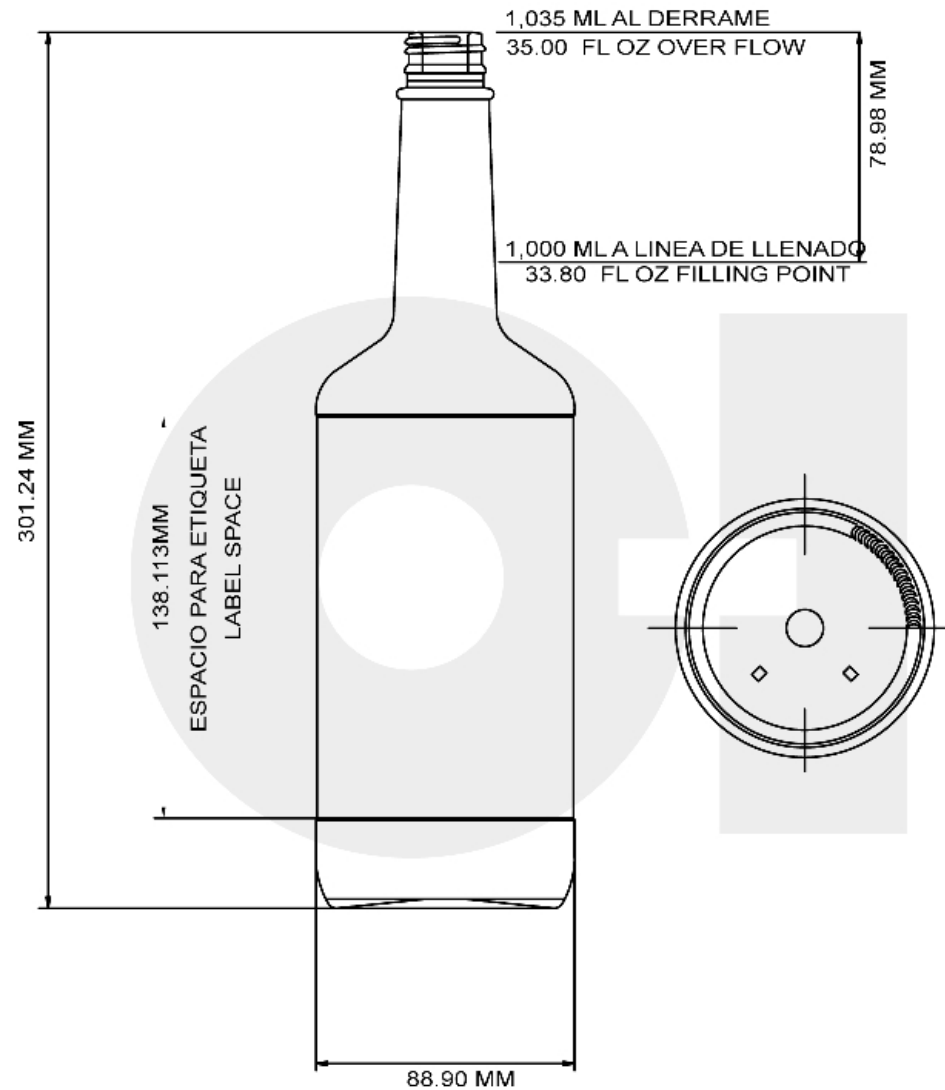

ESPECIFICACIONES TÉCNICAS

Código de producto	9189086
Capacidad	34.795 oz / 1,029 ml
Capacidad a derrame	34.997 oz / 1,035 ml
Altura	11.860 in / 301.2 mm
Diámetro	3.500 in / 88.9 mm
Retornable	No
Peso	17.500 oz / 496 g

VIDRIO CONFIABLE, PURO Y ÚNICO

ENVASES

NOMBRE:
NAME:

1 LITER LIQUOR

MOLDURA:
MOLD:

9189086

CORONA N°:
FINISH N°:

28