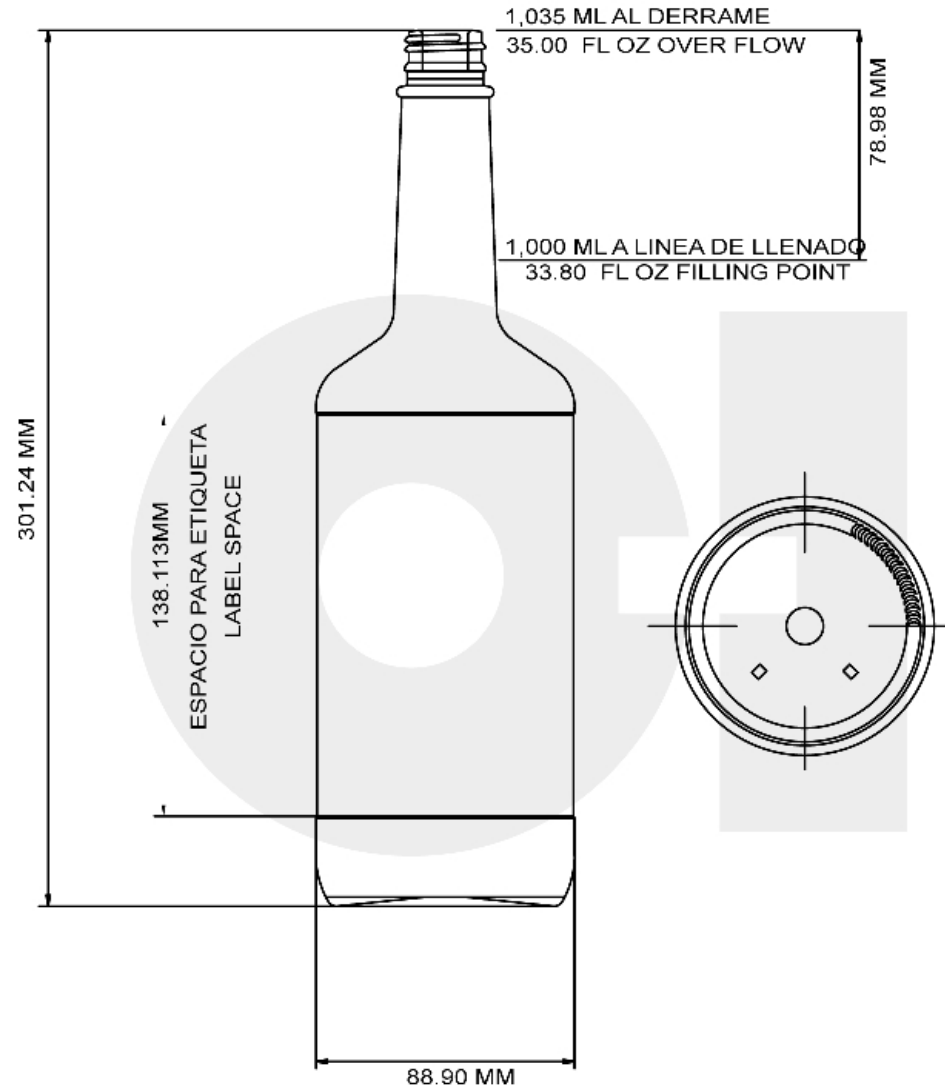

### ESPECIFICACIONES TÉCNICAS

Código de producto	9189086
Capacidad	34.795 oz / 1,029 ml
Capacidad a derrame	34.997 oz / 1,035 ml
Altura	11.860 in / 301.2 mm
Diámetro	3.500 in / 88.9 mm
Retornable	No
Peso	17.500 oz / 496 g

## ENVASES

NOMBRE:  
NAME:

1 LITER LIQUOR

MOLDURA:  
MOLD:

9189086

CORONA N°:  
FINISH N°:

28

RET