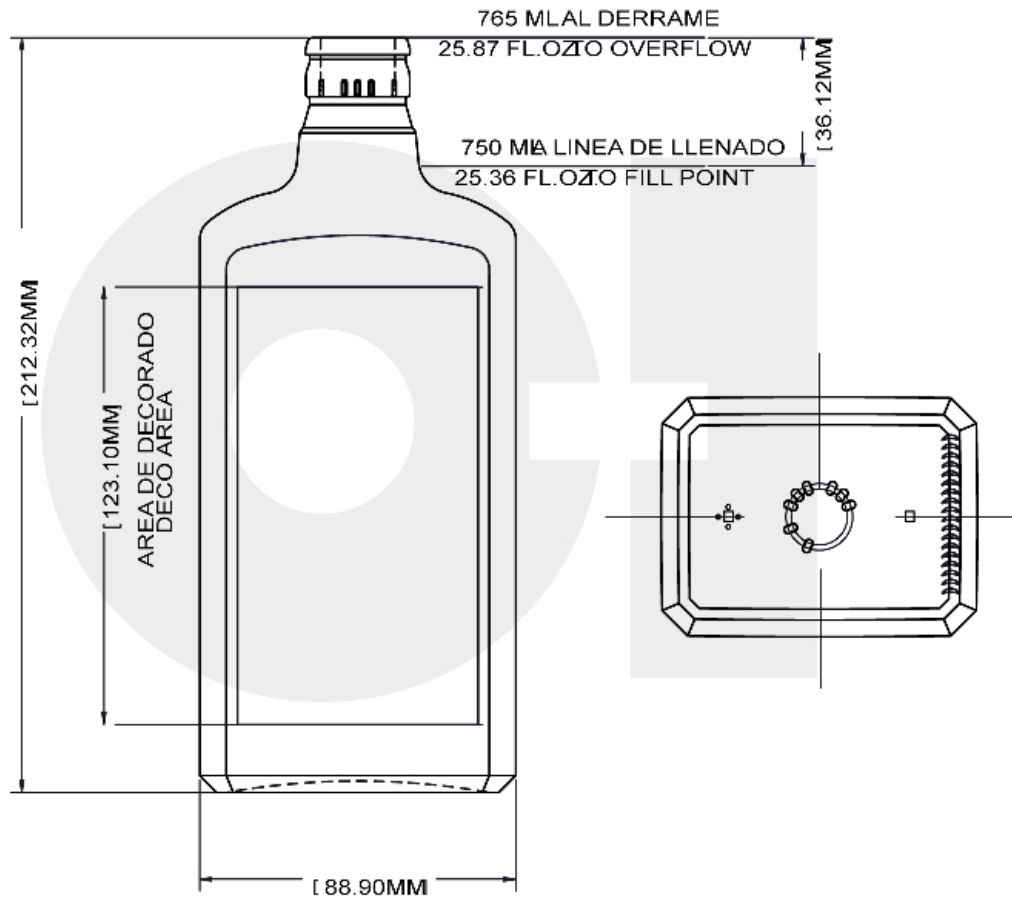

# **GINEBRA CUADRADA 750 ML**

COLORES DISPONIBLES

 Cristalino

CRISTALINO

9265078-11

### ESPECIFICACIONES TÉCNICAS

Código de producto	9265078
Capacidad	25.36 l oz / 750 ml
Capacidad a derrame	25.868 oz / 765 ml
Altura	8.359 in / 212.3 mm
Diámetro	3.500 in / 88.9 mm
Retornable	No
Peso	19.220 oz / 545 g

# VIDRIO CONFIABLE, PURO Y ÚNICO

 ENVASES	
NOMBRE: NAME:	GINEBRA CUADRADA 750 ML
MOLDURA: MOLD:	9265078
CORONA N°: FINISH N°:	GUALA
RET <input type="checkbox"/> NR <input checked="" type="checkbox"/> X	