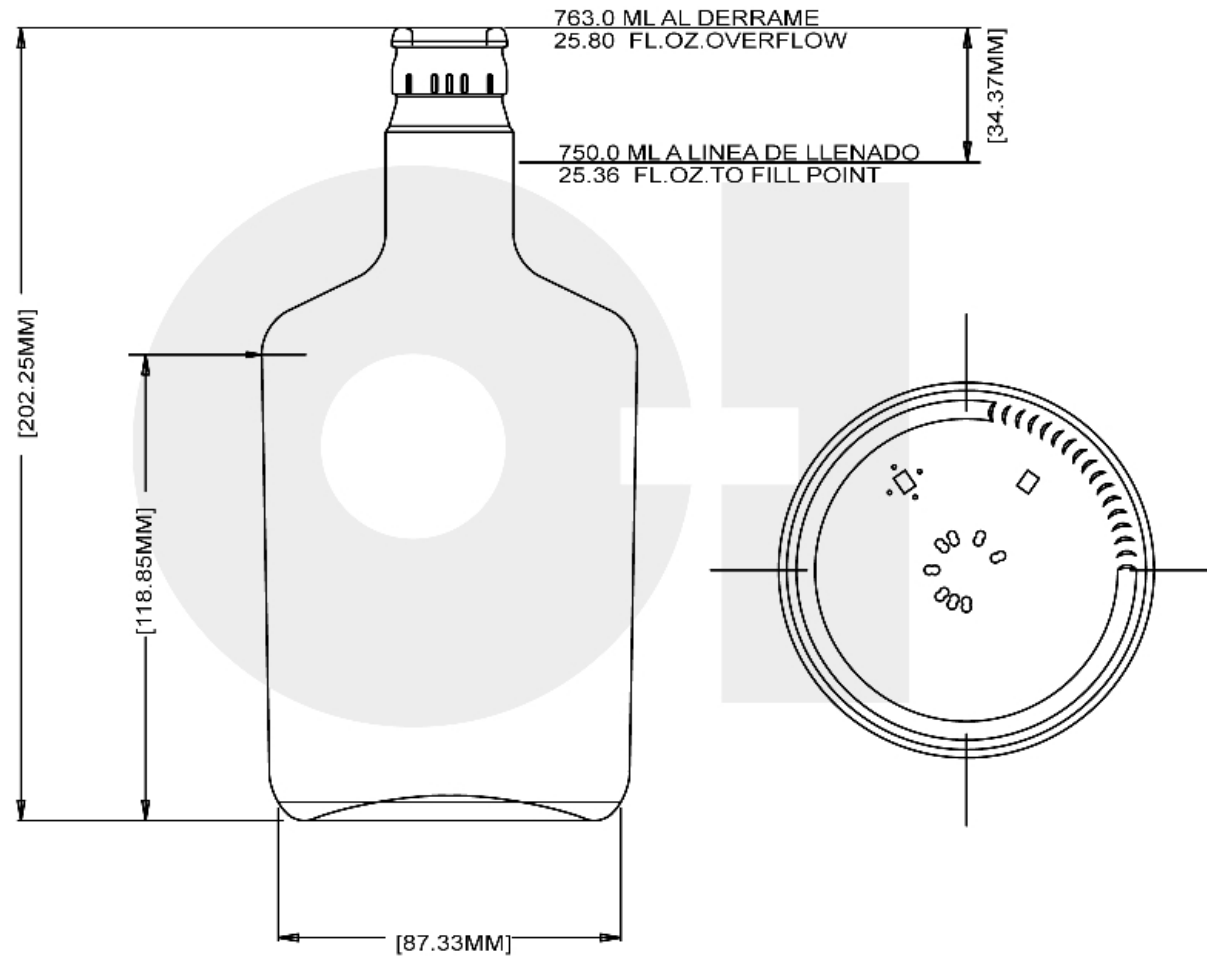

ESPECIFICACIONES TÉCNICAS

Código de producto	9265326
Capacidad	25.636 oz / 758 ml
Capacidad a derrame	25.800 oz / 763 ml
Altura	7.963 in / 202.3 mm
Diámetro	3.606 in / 91.6 mm
Retornable	No
Peso	15.944 oz / 452 g

VIDRIO CONFIABLE, PURO Y ÚNICO

 ENVASES	
NOMBRE: NAME:	CARNAVAL 750 ML
MOLDURA: MOLD:	9265326
CORONA N°: FINISH N°:	1031/47
RET <input type="checkbox"/>	NR <input checked="" type="checkbox"/>

Todos los Derechos Reservados © 2017 O-I, S.A.B. de C.V. Magallanes 517 Ote. Col. Treviño 64570 Monterrey, Nuevo León.