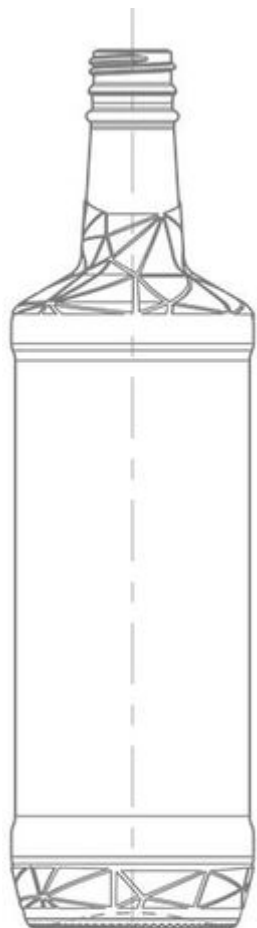

ESPECIFICACIONES TÉCNICAS

Código de producto	9269158
Capacidad	23.670 oz / 700 ml
Capacidad a derrame	24.515 oz / 725 ml
Altura	11.070 in / 281.2 mm
Diámetro	3.050 in / 77.5 mm
Retornable	No
Peso	19.048 oz / 540 g