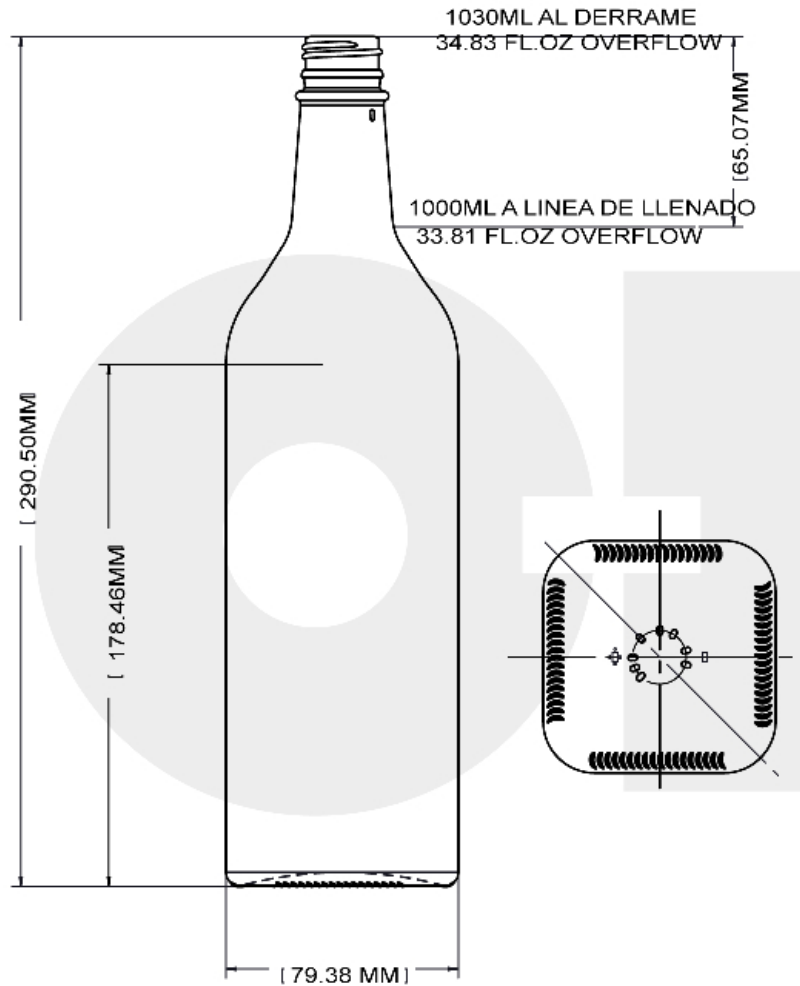

ESPECIFICACIONES TÉCNICAS

Código de producto	9281020
Capacidad	34.626 oz / 1,024 ml
Capacidad a derrame	34.828 oz / 1,030 ml
Altura	11.446 in / 290.7 mm
Diámetro	3.125 in / 79.4 mm
Retornable	No
Peso	21.517 oz / 610 g

VIDRIO CONFIABLE, PURO Y ÚNICO

ENVASES

NOMBRE: NAME:	TEQUILERA CUADRADA 1 LTO.
MOLDURA: MOLD:	9281020
CORONA N°: FINISH N°:	28-350 R.E

RET

NR

X

Todos los Derechos Reservados © 2017 O-I, S.A.B. de C.V. Magallanes 517 Ote. Col. Treviño 64570 Monterrey, Nuevo León.