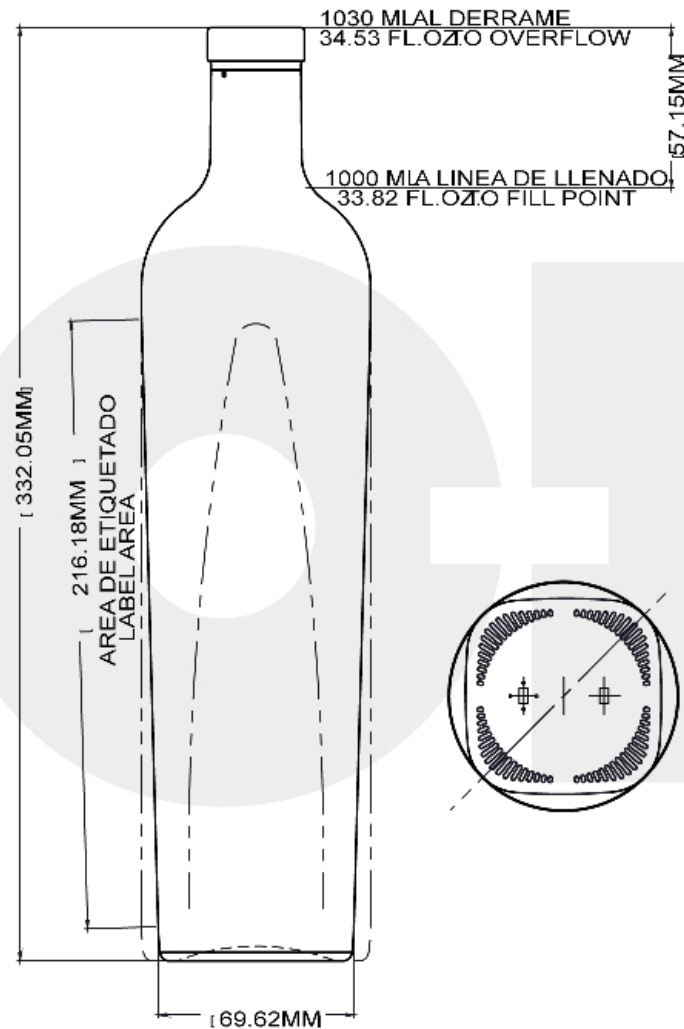

VIDRIO CONFIABLE, PURO Y ÚNICO

ENVASES

NOMBRE:
NAME:

FRANZIA 1000 ML

MOLDURA:
MOLD:

9282003

CORONA N°:
FINISH N°:

CORCHO ESP.

RET

☐

NR

☒

Todos los Derechos Reservados © 2017 O-I, S.A.B. de C.V. Magallanes 517 Ote. Col. Treviño 64570 Monterrey, Nuevo León.