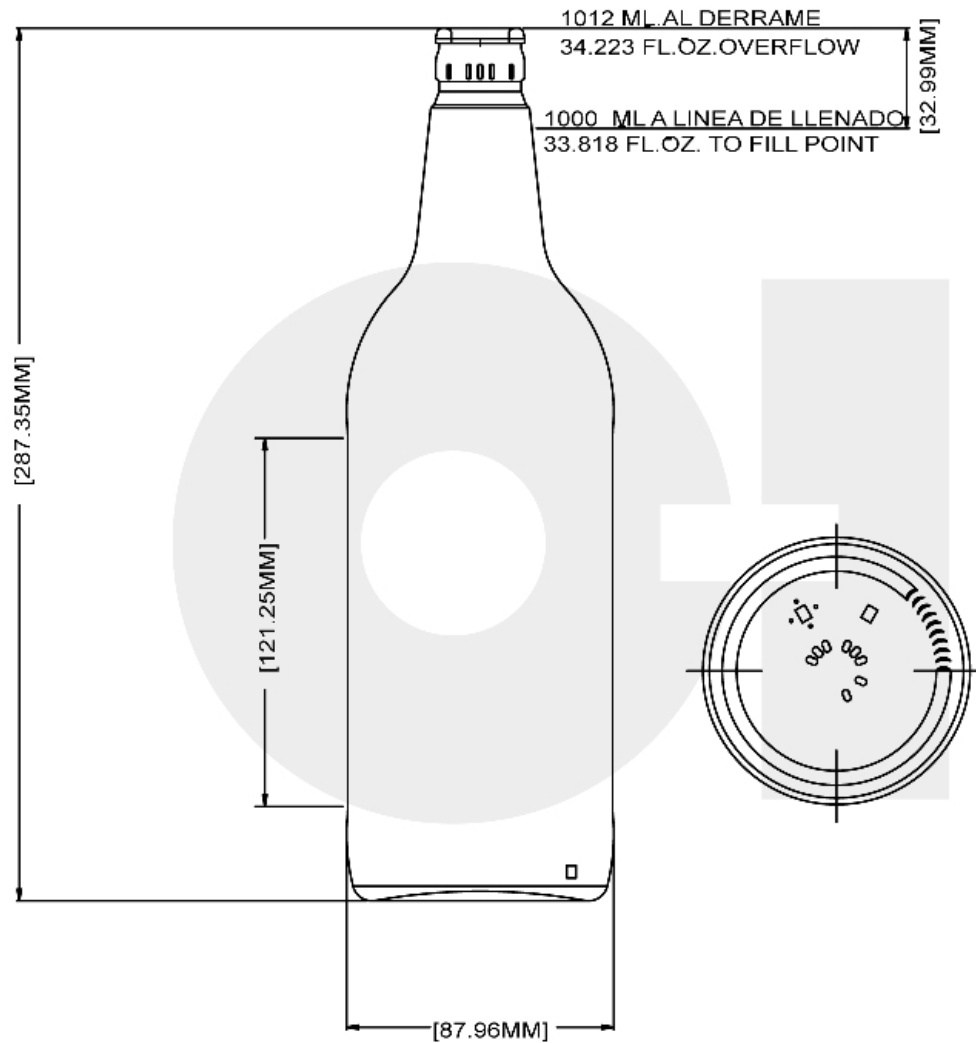

ESPECIFICACIONES TÉCNICAS

Código de producto	9285078
Capacidad	33.814 oz / 1,000 ml
Capacidad a derrame	34.220 oz / 1,012 ml
Altura	11.313 in / 287.4 mm
Diámetro	3.463 in / 88.0 mm
Retornable	No
Peso	19.401 oz / 550 g

VIDRIO CONFIABLE, PURO Y ÚNICO

 ENVASES	
NOMBRE: NAME:	TEQ.REDONDA 1 LTO.ALIG.
MOLDURA: MOLD:	9285078
CORONA N°: FINISH N°:	GUALA
RET <input type="checkbox"/> NR <input checked="" type="checkbox"/>	

Todos los Derechos Reservados © 2017 O-I, S.A.B. de C.V. Magallanes 517 Ote. Col. Treviño 64570 Monterrey, Nuevo León.