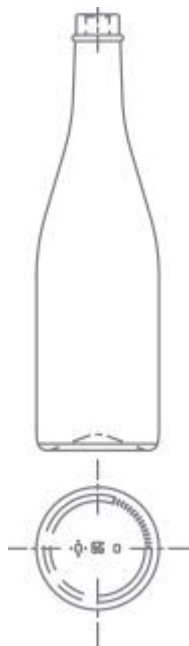

**COLECCIÓN
VINOS ESPUMOSOS**

SIDRA

Descubriendo el auténtico sabor de la manzana.

CRISTALINO

9362086-11

VERDE ESMERALDA

9362086-51

SIDRA 700 ML

COLORES DISPONIBLES

Cristalino

Verde esmeralda

ESPECIFICACIONES TÉCNICAS

Código de producto	9362086
Capacidad	23.332 oz / 690 ml
Capacidad a derrame	24.109 oz / 713 ml
Altura	11.297 in / 286.9 mm
Diámetro	3.172 in / 80.6 mm
Retornable	No
Peso	18.342 oz / 520 g

VIDRIO CONFIABLE, PURO Y ÚNICO

 ENVASES			
NOMBRE: NAME:	SIDRA LIGERA 700 ML		
MOLDURA: MOLD:	9362086		
CORONA N°: FINISH N°:	PLASTICO ESPECIAL		
RET	<input type="checkbox"/>	NR	<input checked="" type="checkbox"/>