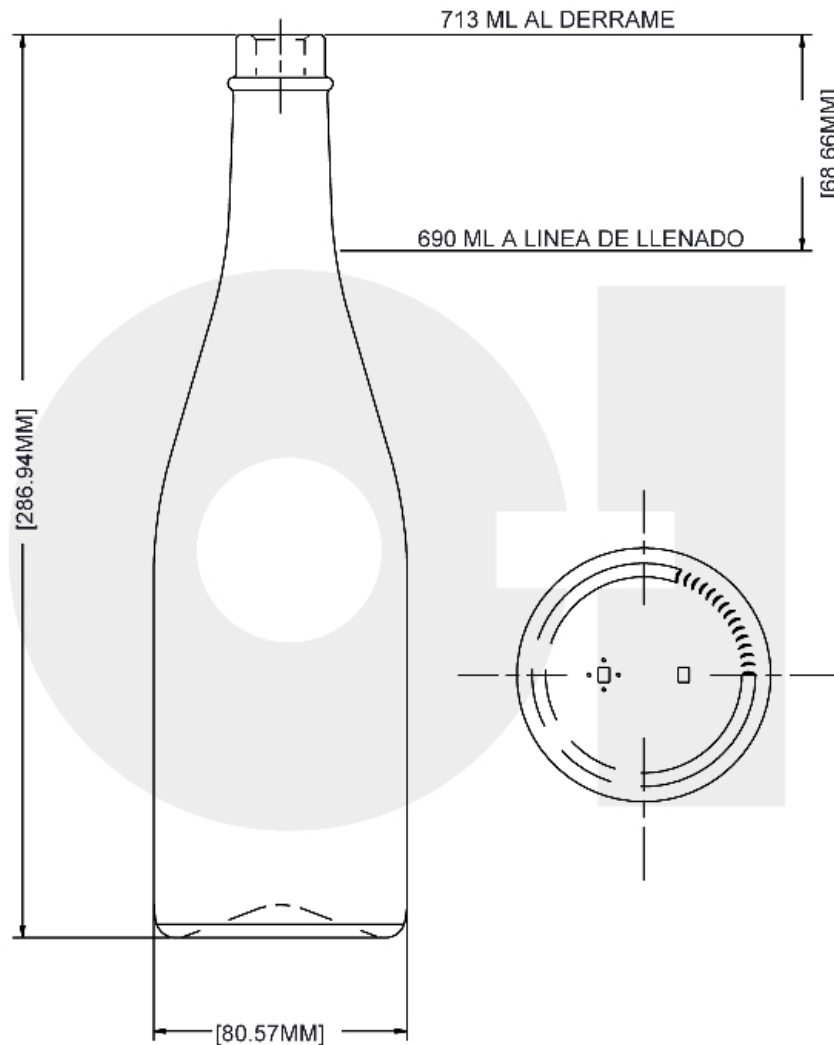

COLORES DISPONIBLES

Cristalino

Verde esmeralda

ESPECIFICACIONES TÉCNICAS

Código de producto	9362086
Capacidad	23.332 oz / 690 ml
Capacidad a derrame	24.109 oz / 713 ml
Altura	11.297 in / 286.9 mm
Diámetro	3.172 in / 80.6 mm
Retornable	No
Peso	18.342 oz / 520 g

VIDRIO CONFIABLE, PURO Y ÚNICO

 ENVASES			
NOMBRE: NAME:	SIDRA LIGERA 700 ML		
MOLDURA: MOLD:	9362086		
CORONA N°: FINISH N°:	PLASTICO ESPECIAL		
RET	<input type="checkbox"/>	NR	<input checked="" type="checkbox"/>