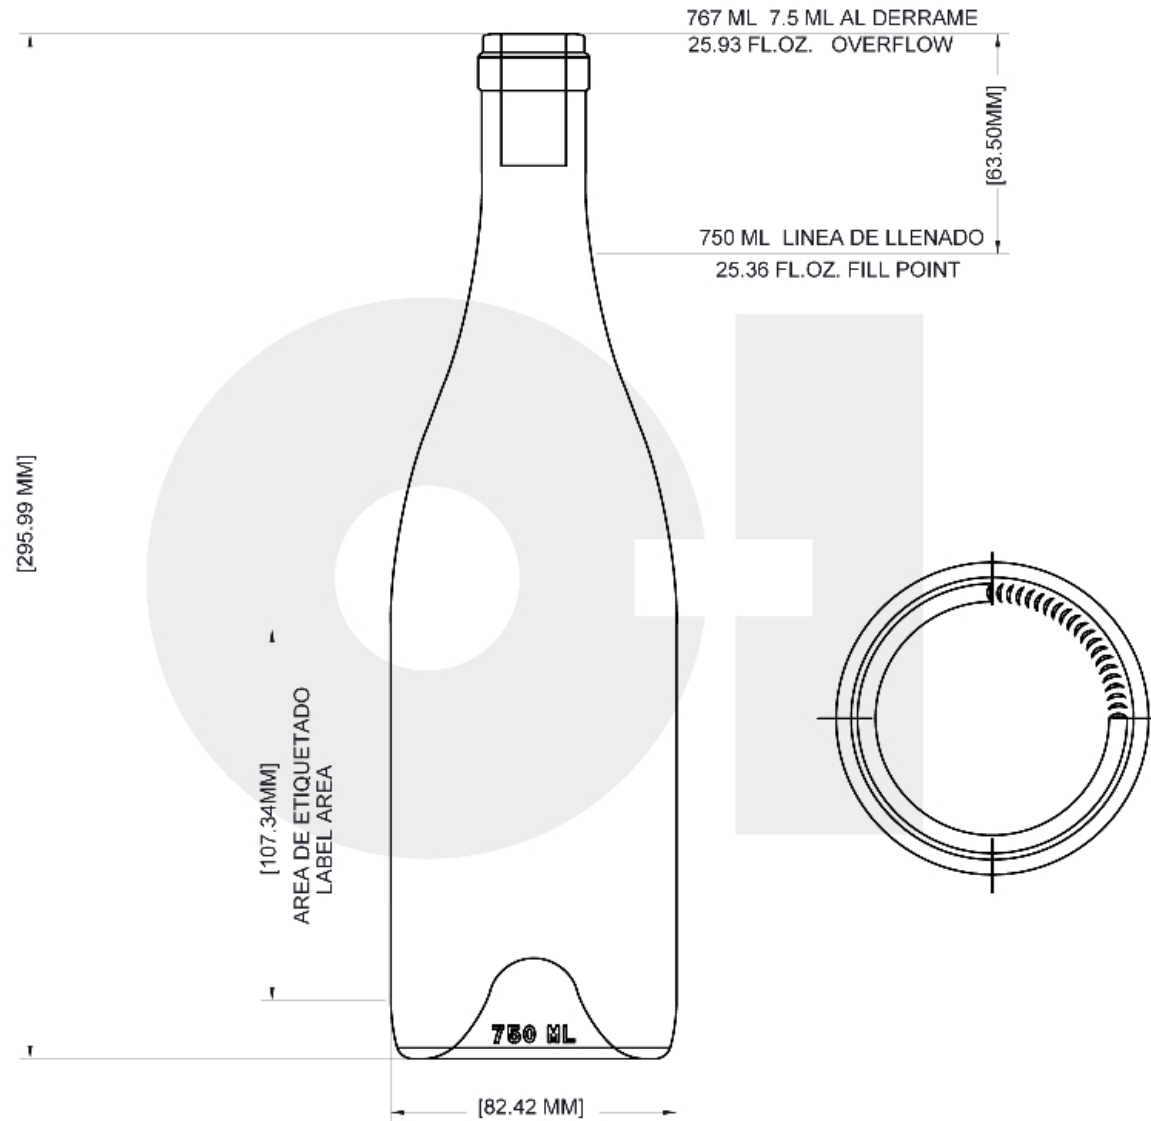

COLORES DISPONIBLES

-  Verde antiguo
-  Verde hoja seca

ESPECIFICACIONES TÉCNICAS

Código de producto	9362097
Capacidad	25.36 l / 750 ml
Capacidad a derrame	25.935 oz / 767 ml
Altura	11.653 in / 296.0 mm
Diámetro	3.244 in / 82.4 mm
Retornable	No
Peso	22.223 oz / 630 g

VIDRIO CONFIABLE, PURO Y ÚNICO

ENVASES

NOMBRE: NAME:	750 ML CLASSIQUE CK
MOLDURA: MOLD:	9362097
CORONA N°: FINISH N°:	32

RET

NR

X

Todos los Derechos Reservados © 2017 O-I, S.A.B. de C.V. Magallanes 517 Ote. Col. Treviño 64570 Monterrey, Nuevo León.