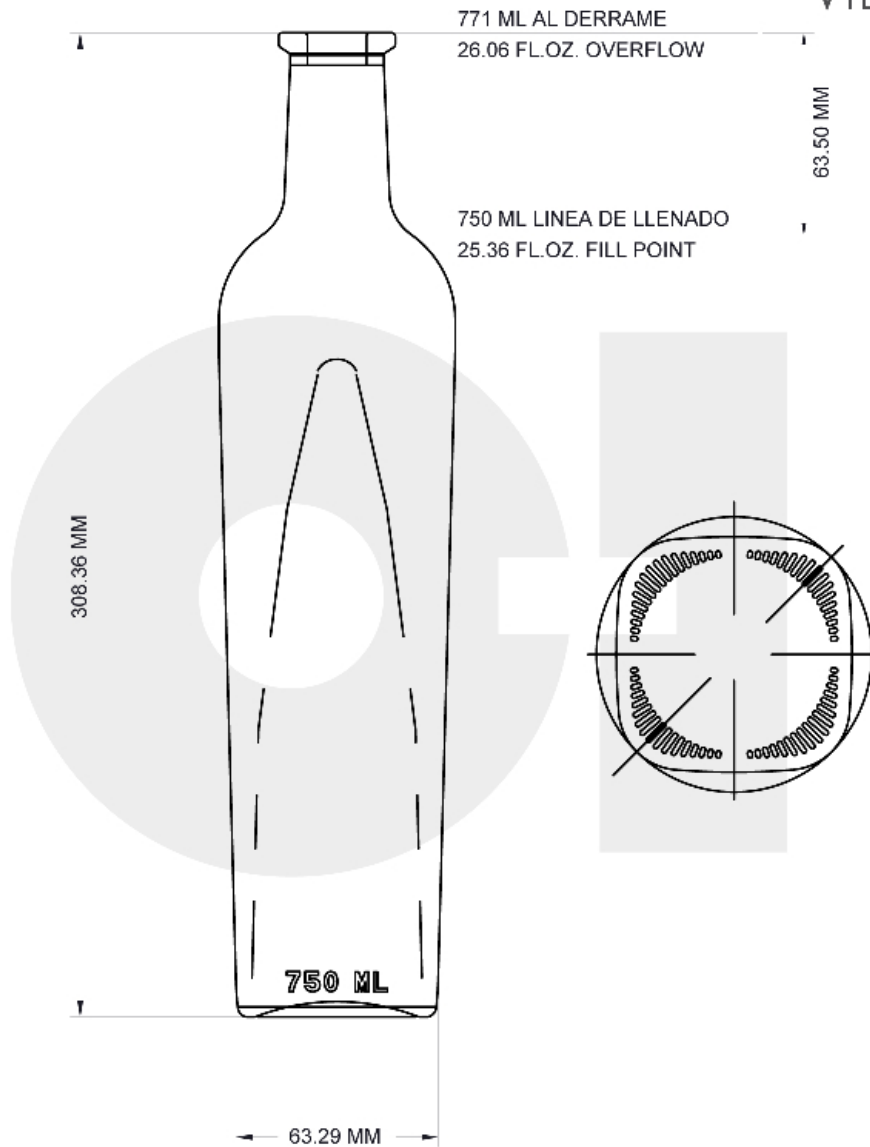

VIDRIO CONFIABLE, PURO Y ÚNICO

ENVASES

NOMBRE:
NAME:

FRANZIA 750 ML
2008 VERSION 2

MOLDURA:
MOLD:

9362235

CORONA N°:
FINISH N°:

CORCHO

RET ☐

NR ☐

X ☒

Todos los Derechos Reservados © 2017 O-I, S.A.B. de C.V. Magallanes 517 Ote. Col. Treviño 64570 Monterrey, Nuevo León.