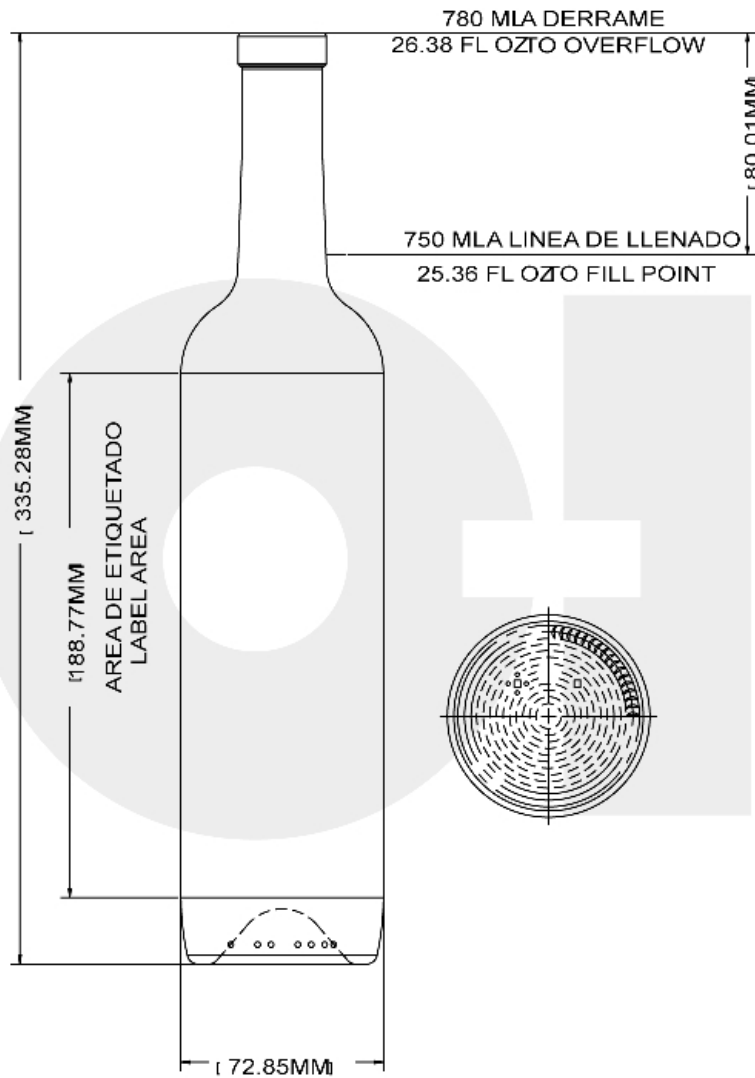

### ESPECIFICACIONES TÉCNICAS

Código de producto	9362253
Capacidad	25.36 l / 750 ml
Capacidad a derrame	26.375 oz / 780 ml
Altura	13.200 in / 335.3 mm
Diámetro	2.868 in / 72.9 mm
Retornable	No
Peso	20.283 oz / 575 g

## ENVASES

NOMBRE: NAME:	NUEVO BORDALESA DELGADA 750ML
MOLDURA: MOLD:	9362253
CORONA N°: FINISH N°:	34-3120

RET

NR

X

Todos los Derechos Reservados © 2017 O-I, S.A.B. de C.V. Magallanes 517 Ote. Col. Treviño 64570 Monterrey, Nuevo León.