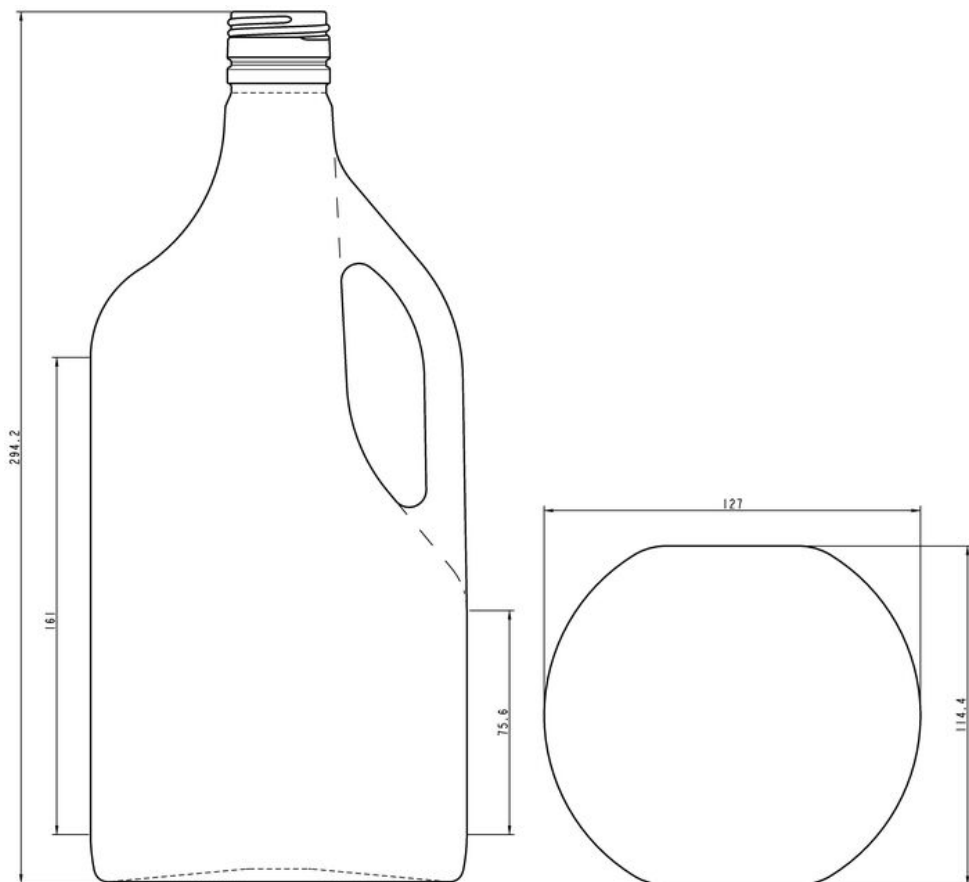

**COLECCIÓN
LICORES ESPIRITUOSOS**

WHISKYS

Diversidad de diseños para ensalzar el carácter exclusivo de tu producto.

175CL OVAL HD WHISKY

COLORES DISPONIBLES

-  Ámbar oscuro
-  Blanco

ESPECIFICACIONES TÉCNICAS

Código de producto	001399
Capacidad	175.0 cl
Capacidad hasta el borde	180.3 cl
Altura	294.2 mm
Diámetro	127.0 mm
Forma	Ovalada manipulada
Acabado	Rosca
Protección de etiqueta	No
Retornable	No
Peso	1300 g
País	Reino Unido

ESPECIFICACIONES DE LOS ENVASES

Recipientes por palé	320
Capas por palé	4
Anchura del palé	1000 mm
Fondo del palé	1200 mm
Altura del palé	1342 mm
Peso bruto del palé	451.00 kg

i Existen otras especificaciones de envases disponibles previa solicitud.