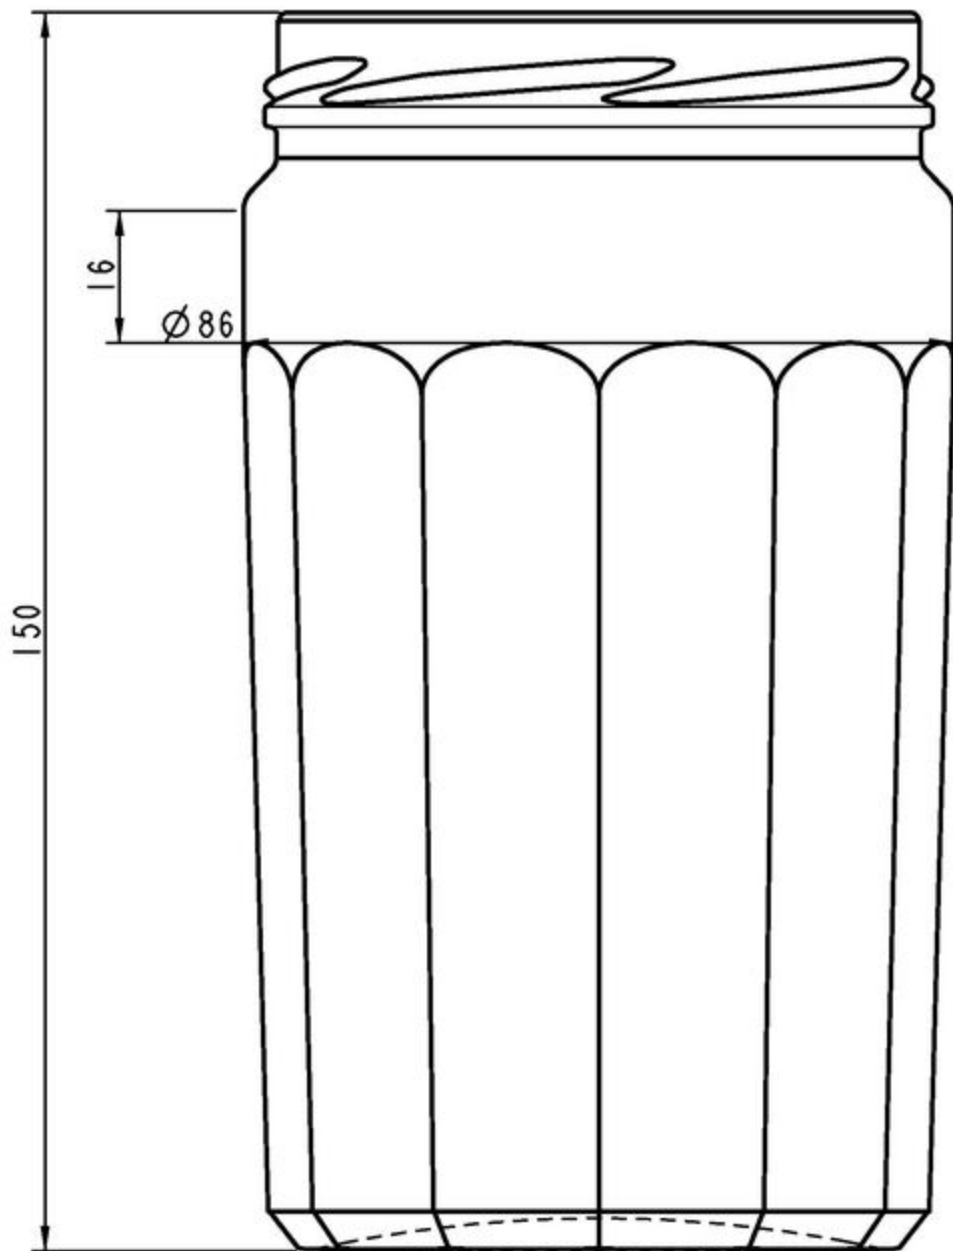

### ESPECIFICACIONES TÉCNICAS

Código de producto	013597
Capacidad	64.5 cl
Capacidad hasta el borde	64.5 cl
Altura	150.0 mm
Diámetro	86.0 mm
Forma	Cilíndrica
Acabado	Boca ancha
Protección de etiqueta	No
Retornable	No
Peso	308 g
País	Francia

### ESPECIFICACIONES DE LOS ENVASES

Recipientes por palé	2112
Capas por palé	12
Anchura del palé	1000 mm
Fondo del palé	1200 mm
Altura del palé	2000 mm
Peso bruto del palé	694.00 kg

**i** Existen otras especificaciones de envases disponibles previa solicitud.