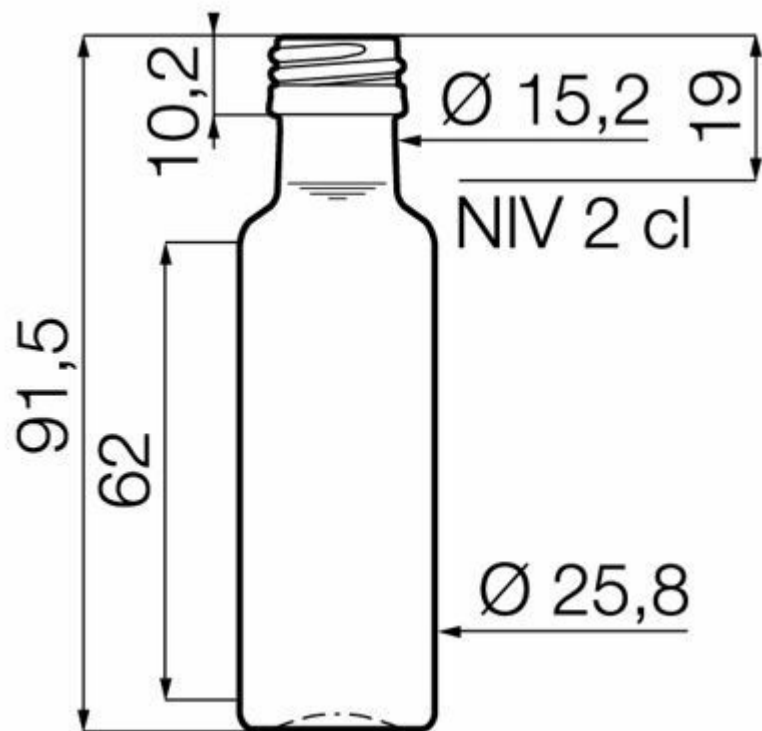

ESPECIFICACIONES TÉCNICAS

Código de producto	017261
Capacidad	2.0 cl
Capacidad hasta el borde	2.2 cl
Altura	91.5 mm
Diámetro	25.8 mm
Forma	Cilíndrica
Acabado	Rosca
Protección de etiqueta	No
Retornable	No
Peso	45 g
País	Alemania

ESPECIFICACIONES DE LOS ENVASES

Recipientes por palé	18144
Capas por palé	12
Anchura del palé	800 mm
Fondo del palé	1200 mm
Altura del palé	1302 mm
Peso bruto del palé	856.00 kg

i Existen otras especificaciones de envases disponibles previa solicitud.