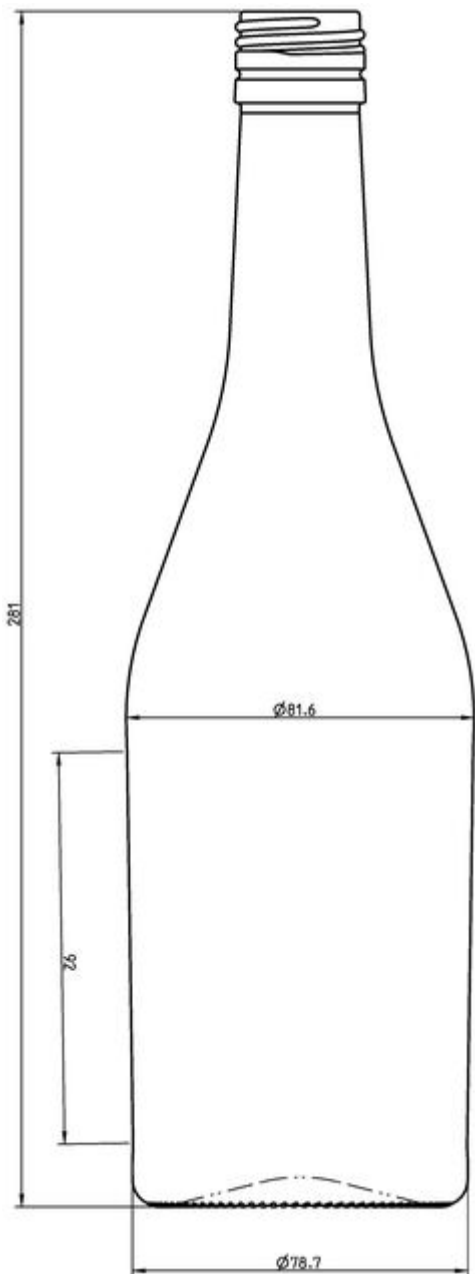

COLORES DISPONIBLES

Verde esmeralda para cerveza

ESPECIFICACIONES TÉCNICAS

Código de producto	120531
Capacidad	70.0 cl
Capacidad hasta el borde	71.7 cl
Altura	281.0 mm
Diámetro	81.6 mm
Forma	Cilíndrica
Acabado	Rosca
Protección de etiqueta	Sí
Retornable	No
Peso	360 g
País	Alemania

ESPECIFICACIONES DE LOS ENVASES

Recipientes por palé	1372
Capas por palé	7
Anchura del palé	1000 mm
Fondo del palé	1200 mm
Altura del palé	2145 mm
Peso bruto del palé	529.00 kg

i Existen otras especificaciones de envases disponibles previa solicitud.