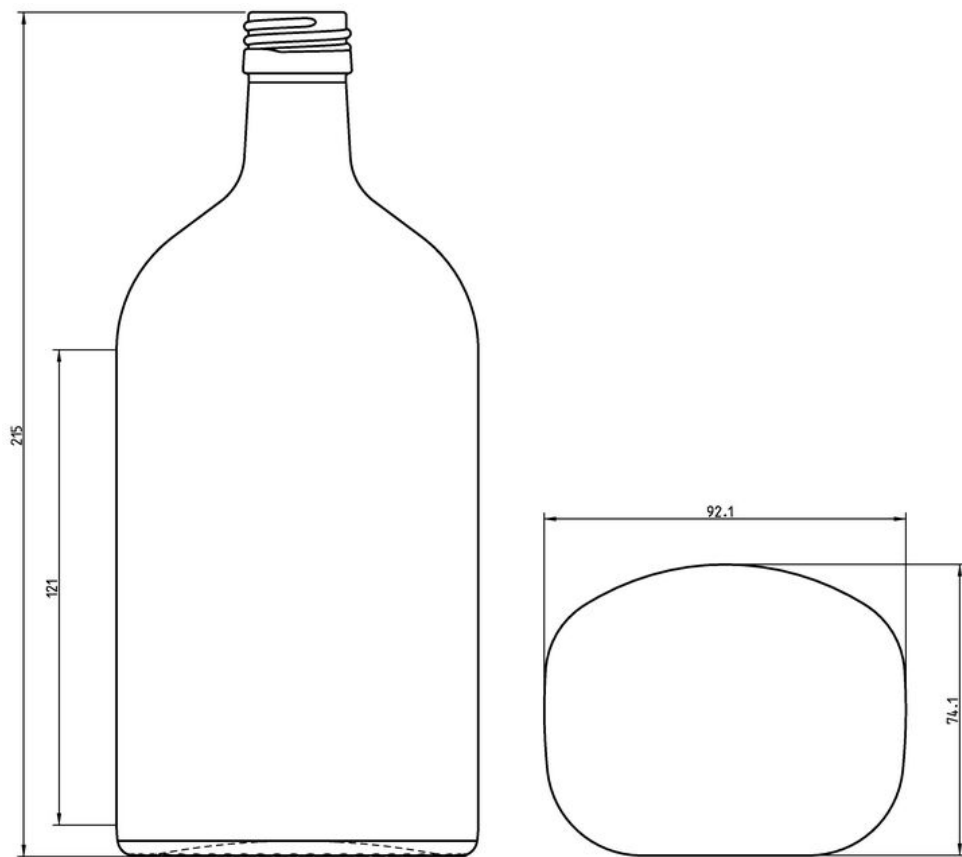

Blanco

ESPECIFICACIONES TÉCNICAS

Código de producto	130821
Capacidad	70.0 cl
Capacidad hasta el borde	71.5 cl
Altura	215.0 mm
Diámetro	92.1 mm
Forma	Forma de D
Acabado	Rosca
Protección de etiqueta	No
Retornable	No
Peso	560 g
País	Alemania

ESPECIFICACIONES DE LOS ENVASES

Recipientes por palé	1050
Capas por palé	7
Anchura del palé	1000 mm
Fondo del palé	1200 mm
Altura del palé	1663 mm
Peso bruto del palé	620.00 kg

i Existen otras especificaciones de envases disponibles previa solicitud.