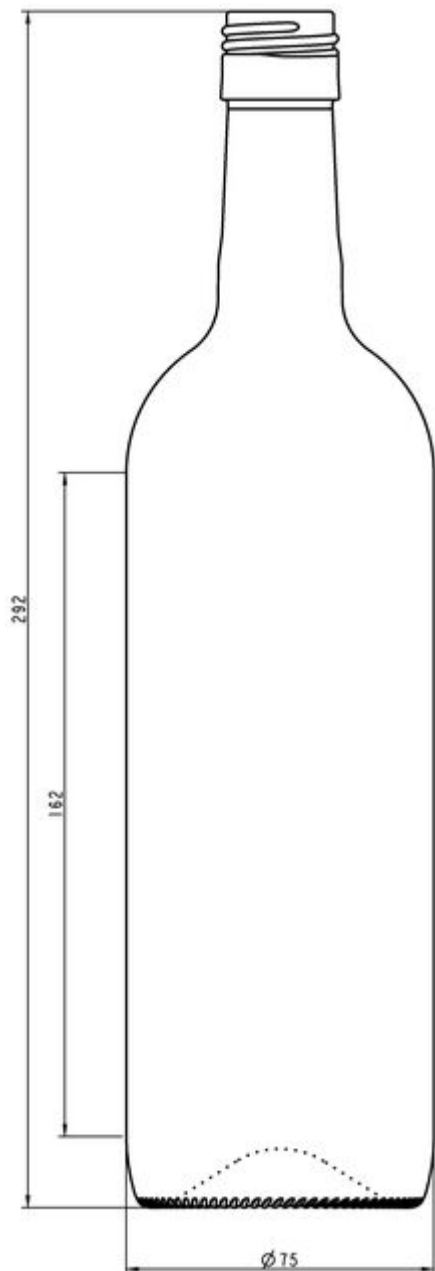

COLORES DISPONIBLES

Blanco

Verde esmeralda para cerveza

ESPECIFICACIONES TÉCNICAS

Código de producto	131140
Capacidad	75.0 cl
Capacidad hasta el borde	76.4 cl
Altura	292.0 mm
Diámetro	75.0 mm
Forma	Cilíndrica
Acabado	Rosca
Protección de etiqueta	Sí
Retornable	No
Peso	410 g
País	Países Bajos

ESPECIFICACIONES DE LOS ENVASES

Recipientes por palé	1575
Capas por palé	7
Anchura del palé	1000 mm
Fondo del palé	1200 mm
Altura del palé	2226 mm
Peso bruto del palé	697.00 kg

i Existen otras especificaciones de envases disponibles previa solicitud.