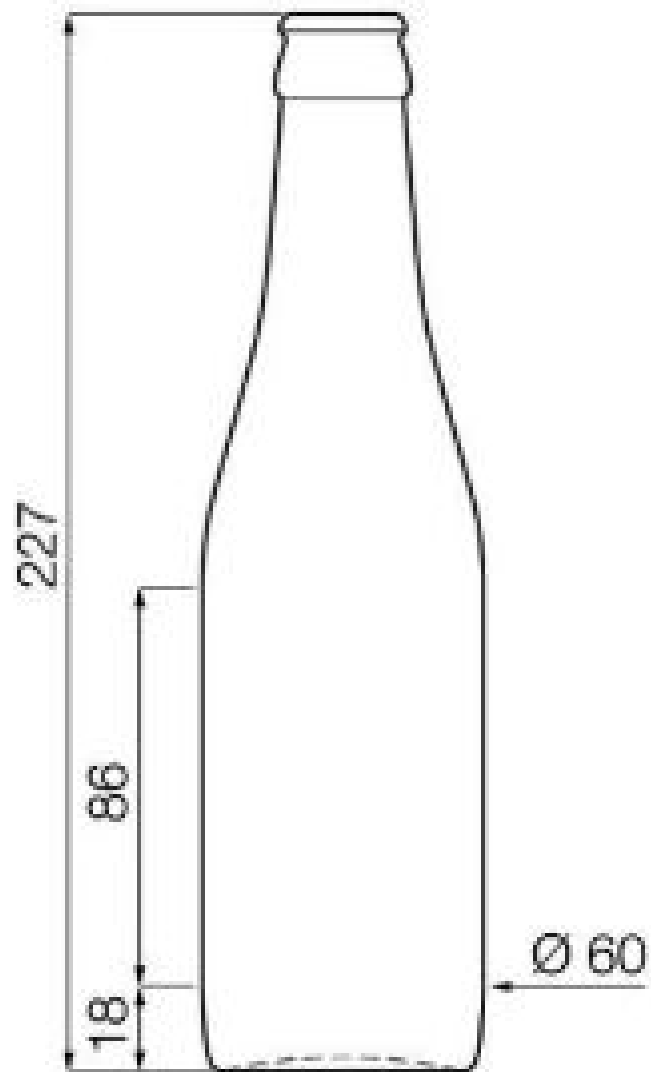

BLANC

F3003251

33CL APO RB

TEINTES DISPONIBLES

- Bière ambrée
- Blanc