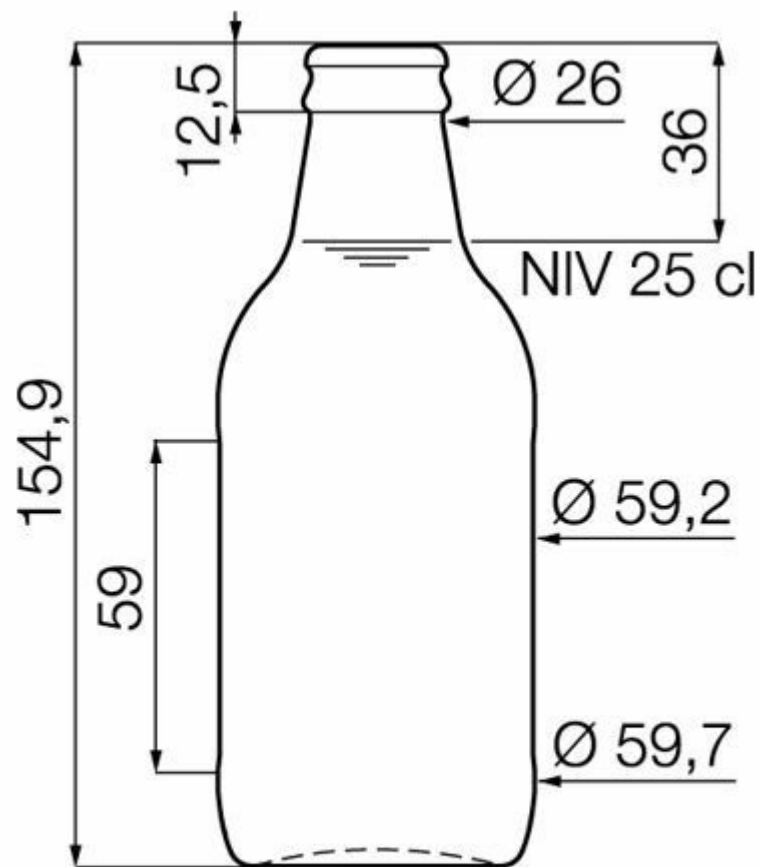

01 A05 3041A

COLLECTION
BIÈRE

BIÈRE BLONDE

Des saveurs familières mises en bouteille dans un design singulier.

BIÈRE VERT ÉMERAUDE

G3004665

BIÈRE AMBRÉE

A1004665

25CL EVA LIGHT

TEINTES DISPONIBLES

-  Bière vert émeraude
-  Bière ambrée

BOTTLE 19

SPÉCIFICATIONS TECHNIQUES

Code produit	004665
Capacité	25.0 cl
Capacité à ras bord	26.6 cl
Hauteur	154.9 mm
Diamètre	59.6 mm
Forme	Ronde
Bague	Bouchon couronne
Protection de l'étiquette	Non
Remplissable	Non
Poids	129 g
Pays	Pays-Bas

SPÉCIFICATIONS DE L'EMBALLAGE

Conteneurs par palette	4081
Couches par palette	11
Largeur de la palette	1000 mm
Profondeur de la palette	1200 mm
Hauteur de la palette	1904 mm
Poids brut de la palette	582.00 kg