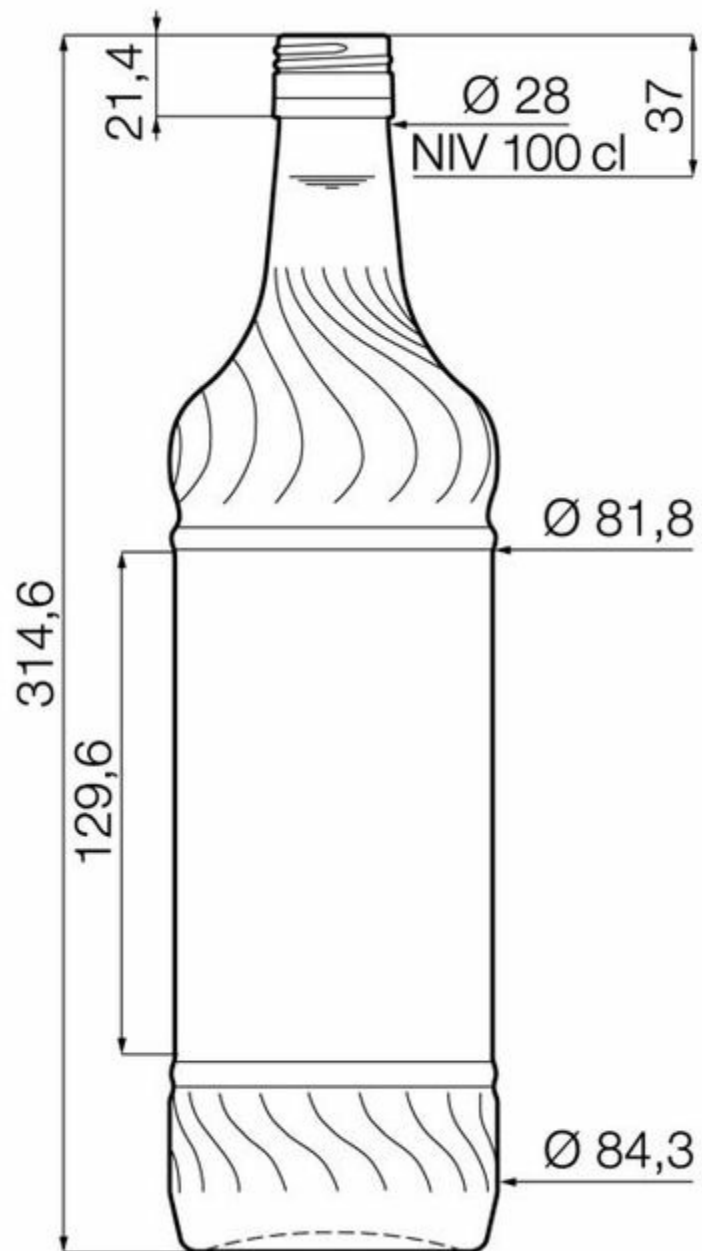

TEINTES DISPONIBLES

Blanc

SPÉCIFICATIONS TECHNIQUES

Code produit	016645
Capacité	100.0 cl
Capacité à ras bord	101.3 cl
Hauteur	314.6 mm
Diamètre	84.3 mm
Forme	Ronde
Bague	Bouchon à vis
Protection de l'étiquette	Oui
Remplissable	Non
Poids	580 g
Pays	Allemagne

SPÉCIFICATIONS DE L'EMBALLAGE

Conteneurs par palette	1092
Couches par palette	6
Largeur de la palette	1000 mm
Profondeur de la palette	1200 mm
Hauteur de la palette	2043 mm
Poids brut de la palette	670.00 kg