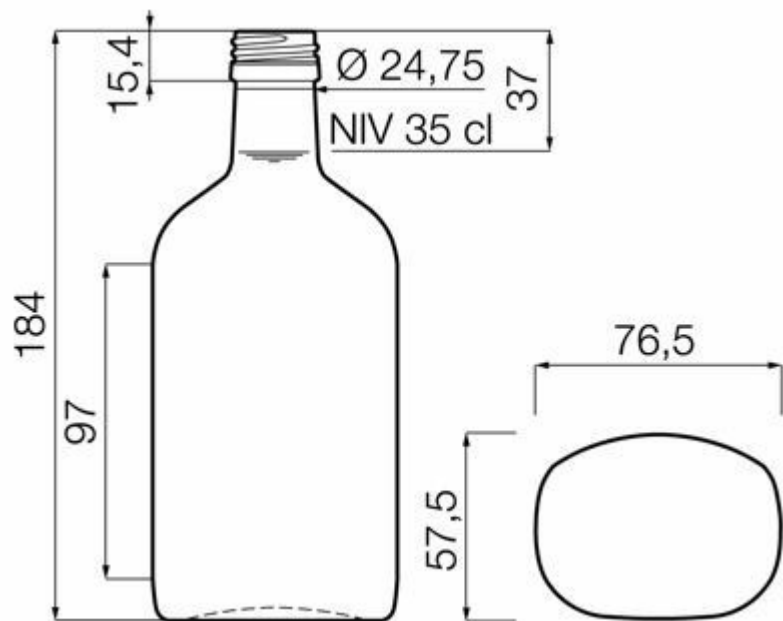

Blanc

SPÉCIFICATIONS TECHNIQUES

Code produit	016918
Capacité	35.0 cl
Capacité à ras bord	36.0 cl
Hauteur	184.0 mm
Diamètre	76.5 mm
Forme	Spéciale
Bague	Bouchon à vis
Protection de l'étiquette	Non
Remplissable	Non
Poids	360 g
Pays	Allemagne

SPÉCIFICATIONS DE L'EMBALLAGE

Conteneurs par palette	2040
Couches par palette	8
Largeur de la palette	1000 mm
Profondeur de la palette	1200 mm
Hauteur de la palette	1646 mm
Poids brut de la palette	767.00 kg