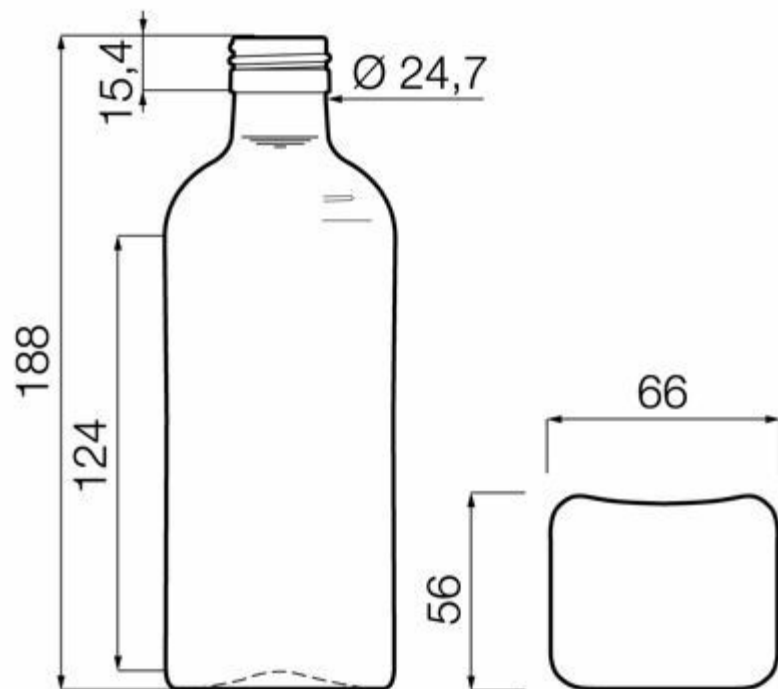

Blanc

SPÉCIFICATIONS TECHNIQUES

Code produit	017093
Capacité	35.0 cl
Capacité à ras bord	36.0 cl
Hauteur	188.0 mm
Diamètre	66.0 mm
Forme	Rectangulaire
Bague	Bouchon à vis
Protection de l'étiquette	Non
Remplissable	Non
Poids	400 g
Pays	Allemagne

SPÉCIFICATIONS DE L'EMBALLAGE

Conteneurs par palette	1890
Couches par palette	6
Largeur de la palette	1000 mm
Profondeur de la palette	1200 mm
Hauteur de la palette	1278 mm
Poids brut de la palette	787.00 kg