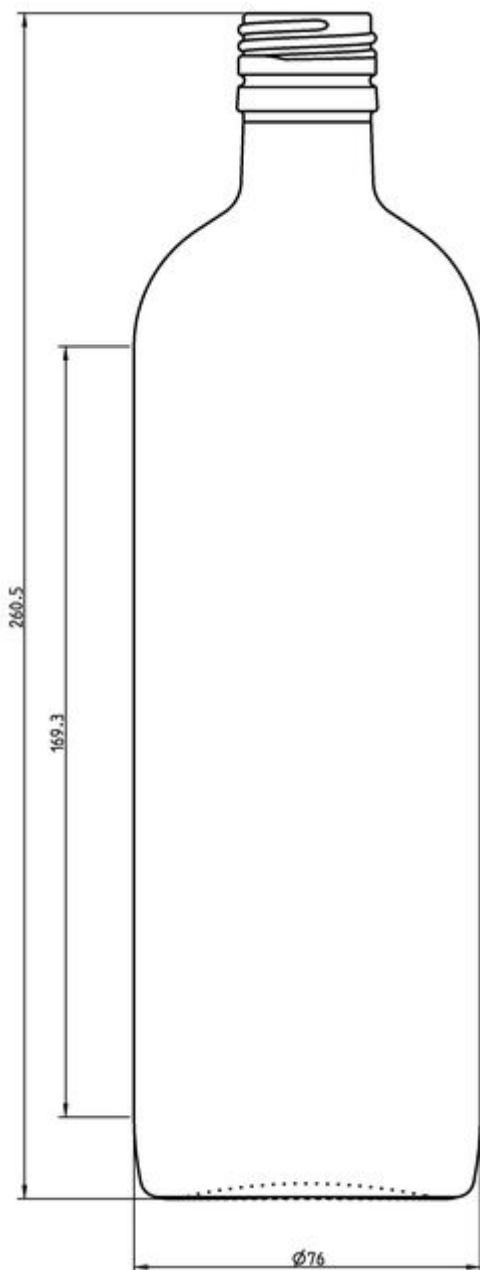

Blanc

SPÉCIFICATIONS TECHNIQUES

Code produit	017102
Capacité	75.0 cl
Capacité à ras bord	76.5 cl
Hauteur	260.5 mm
Diamètre	76.0 mm
Forme	Ronde
Bague	Bouchon à vis
Protection de l'étiquette	Non
Remplissable	Non
Poids	500 g
Pays	Allemagne

SPÉCIFICATIONS DE L'EMBALLAGE

Conteneurs par palette	1575
Couches par palette	7
Largeur de la palette	1000 mm
Profondeur de la palette	1200 mm
Hauteur de la palette	2001 mm
Poids brut de la palette	819.00 kg