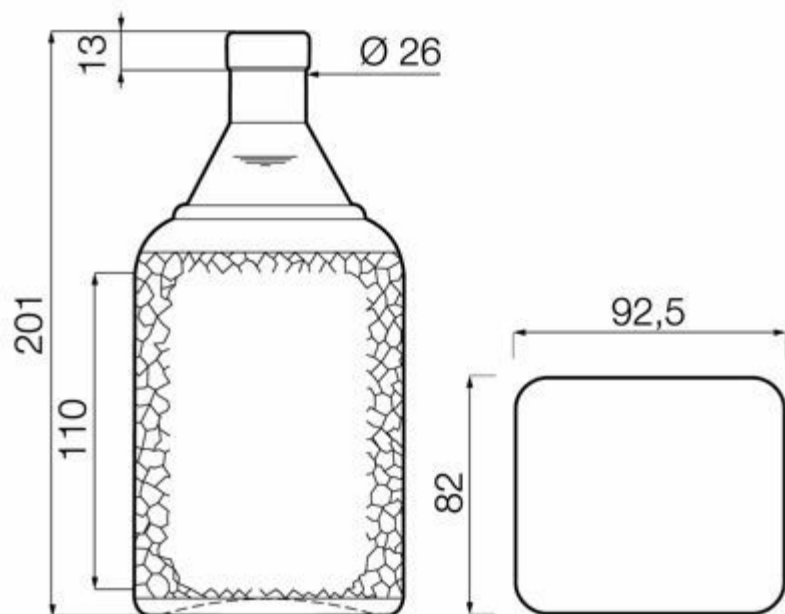

COLLECTION
SPIRITUEUX

WHISKIES

Un large choix de designs pour vous aider à mettre en avant le caractère unique de votre produit.

BLANC

F3017106

70CL WHISKY

TEINTES DISPONIBLES

Blanc

SPÉCIFICATIONS TECHNIQUES

Code produit	017106
Capacité	70.0 cl
Capacité à ras bord	71.5 cl
Hauteur	201.0 mm
Diamètre	92.5 mm
Forme	Spéciale
Bague	Bouchon
Protection de l'étiquette	Non
Remplissable	Non
Poids	665 g
Pays	Allemagne

SPÉCIFICATIONS DE L'EMBALLAGE

Conteneurs par palette	1248
Couches par palette	8
Largeur de la palette	1000 mm
Profondeur de la palette	1200 mm
Hauteur de la palette	1758 mm
Poids brut de la palette	863.00 kg