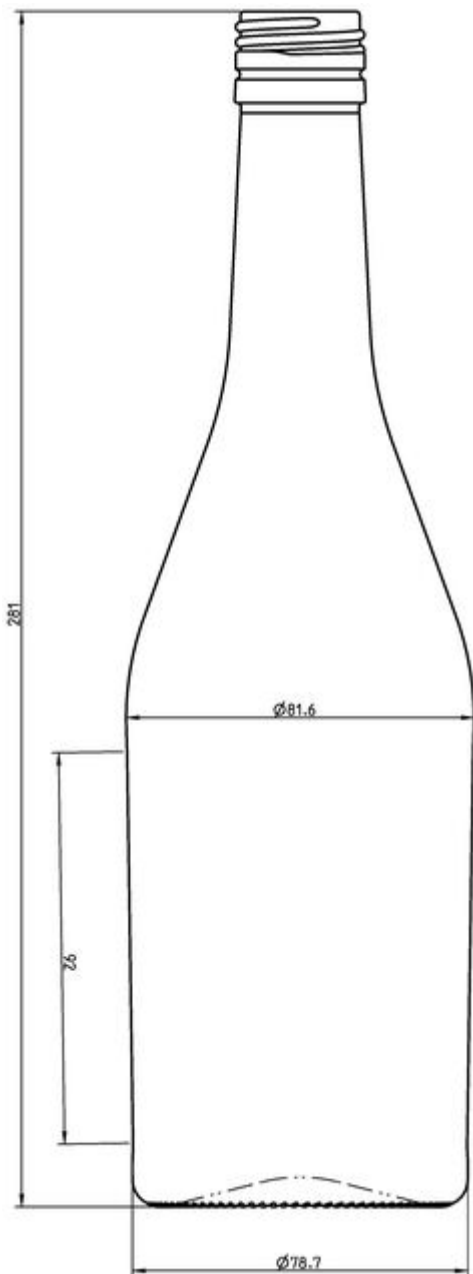

# COGNAC ET BRANDY

Un éventail de formes affinées pour mettre en avant la maturité et la qualité de votre spiritueux et révéler sa couleur la plus pure.

BIÈRE VERT ÉMERAUDE

G3120531

## 70CL NORMANDE LG BVP

TEINTES DISPONIBLES

Bière vert émeraude

## SPÉCIFICATIONS TECHNIQUES

Code produit	120531
Capacité	70.0 cl
Capacité à ras bord	71.7 cl
Hauteur	281.0 mm
Diamètre	81.6 mm
Forme	Ronde
Bague	Bouchon à vis
Protection de l'étiquette	Oui
Remplissable	Non
Poids	360 g
Pays	Allemagne