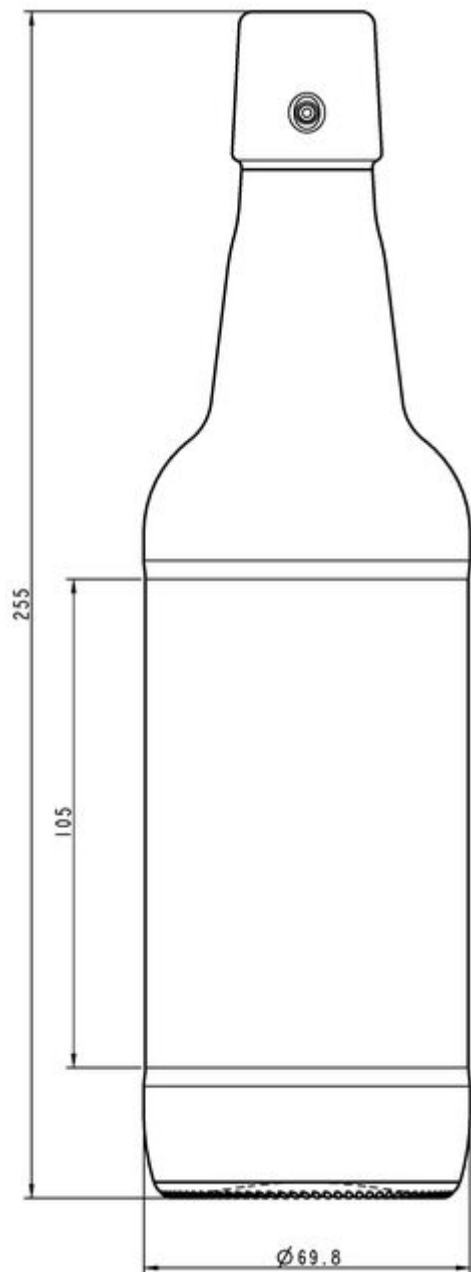

01 A05 3041A

COLLECTION
BIÈRE

BIÈRE BLONDE

Des saveurs familières mises en bouteille dans un design singulier.

BIÈRE AMBRÉE

A1160664

50CL BIER KULMBACHER

TEINTES DISPONIBLES

Bière ambrée

SPÉCIFICATIONS TECHNIQUES

Code produit	160664
Capacité	50.0 cl
Capacité à ras bord	52.0 cl
Hauteur	255.0 mm
Diamètre	69.8 mm
Forme	Ronde
Bague	Spécial
Protection de l'étiquette	Non
Remplissable	Oui
Poids	380 g
Pays	Allemagne

SPÉCIFICATIONS DE L'EMBALLAGE

Conteneurs par palette	2112
Couches par palette	8
Largeur de la palette	1000 mm
Profondeur de la palette	1200 mm
Hauteur de la palette	2193 mm
Poids brut de la palette	846.00 kg