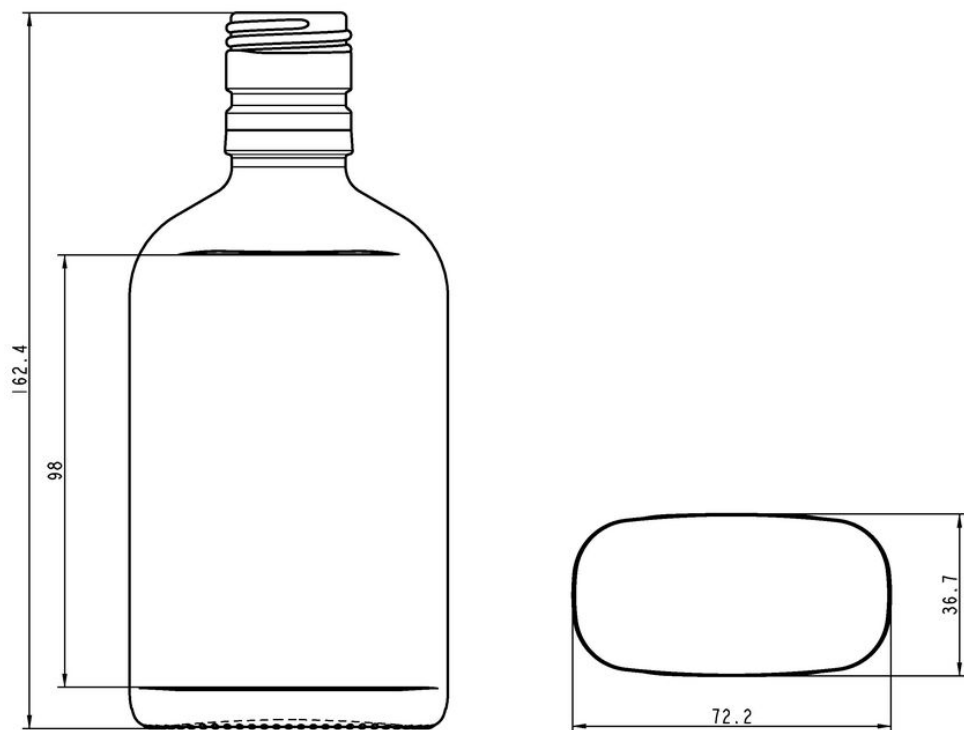

COLLEZIONE
SUPERALCOLICI

WHISKY

Una gamma di design per aiutarti a mettere in evidenza il carattere unico del tuo prodotto.

FLINT
F3001140

VERDE STANDARD
G5001140

20CL OVAL WHISKY

COLORI DISPONIBILI

-  Flint
-  Verde standard
-  Ambrato scuro

SPECIFICHE TECNICHE

Codice prodotto	001140
Capacità	20.0 cl
Capacità fino all'orlo	21.4 cl
Altezza	162.4 mm
Diametro	72.2 mm
Forma	Ovale
Finitura	Tappo a vite
Protezione etichetta	No
Ricaricabile	No
Peso	205 g
Paese	Regno Unito

SPECIFICHE IMBALLAGGIO

Contenitori per pallet	2912
Strati per pallet	7
Larghezza pallet	1000 mm
Profondità pallet	1200 mm
Altezza pallet	1311 mm
Peso lordo del pallet	636.00 kg

i Altre specifiche di imballaggio disponibili su richiesta.