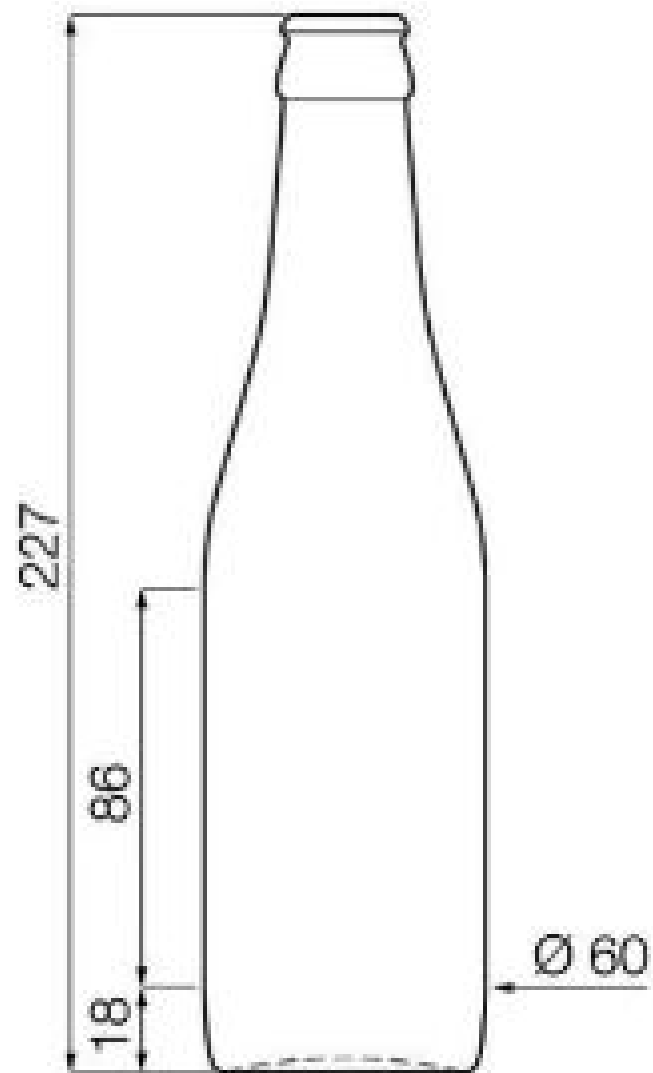

FLINT

F3003251

33CL APO RB

COLORI DISPONIBILI

- Birra ambrata
- Flint